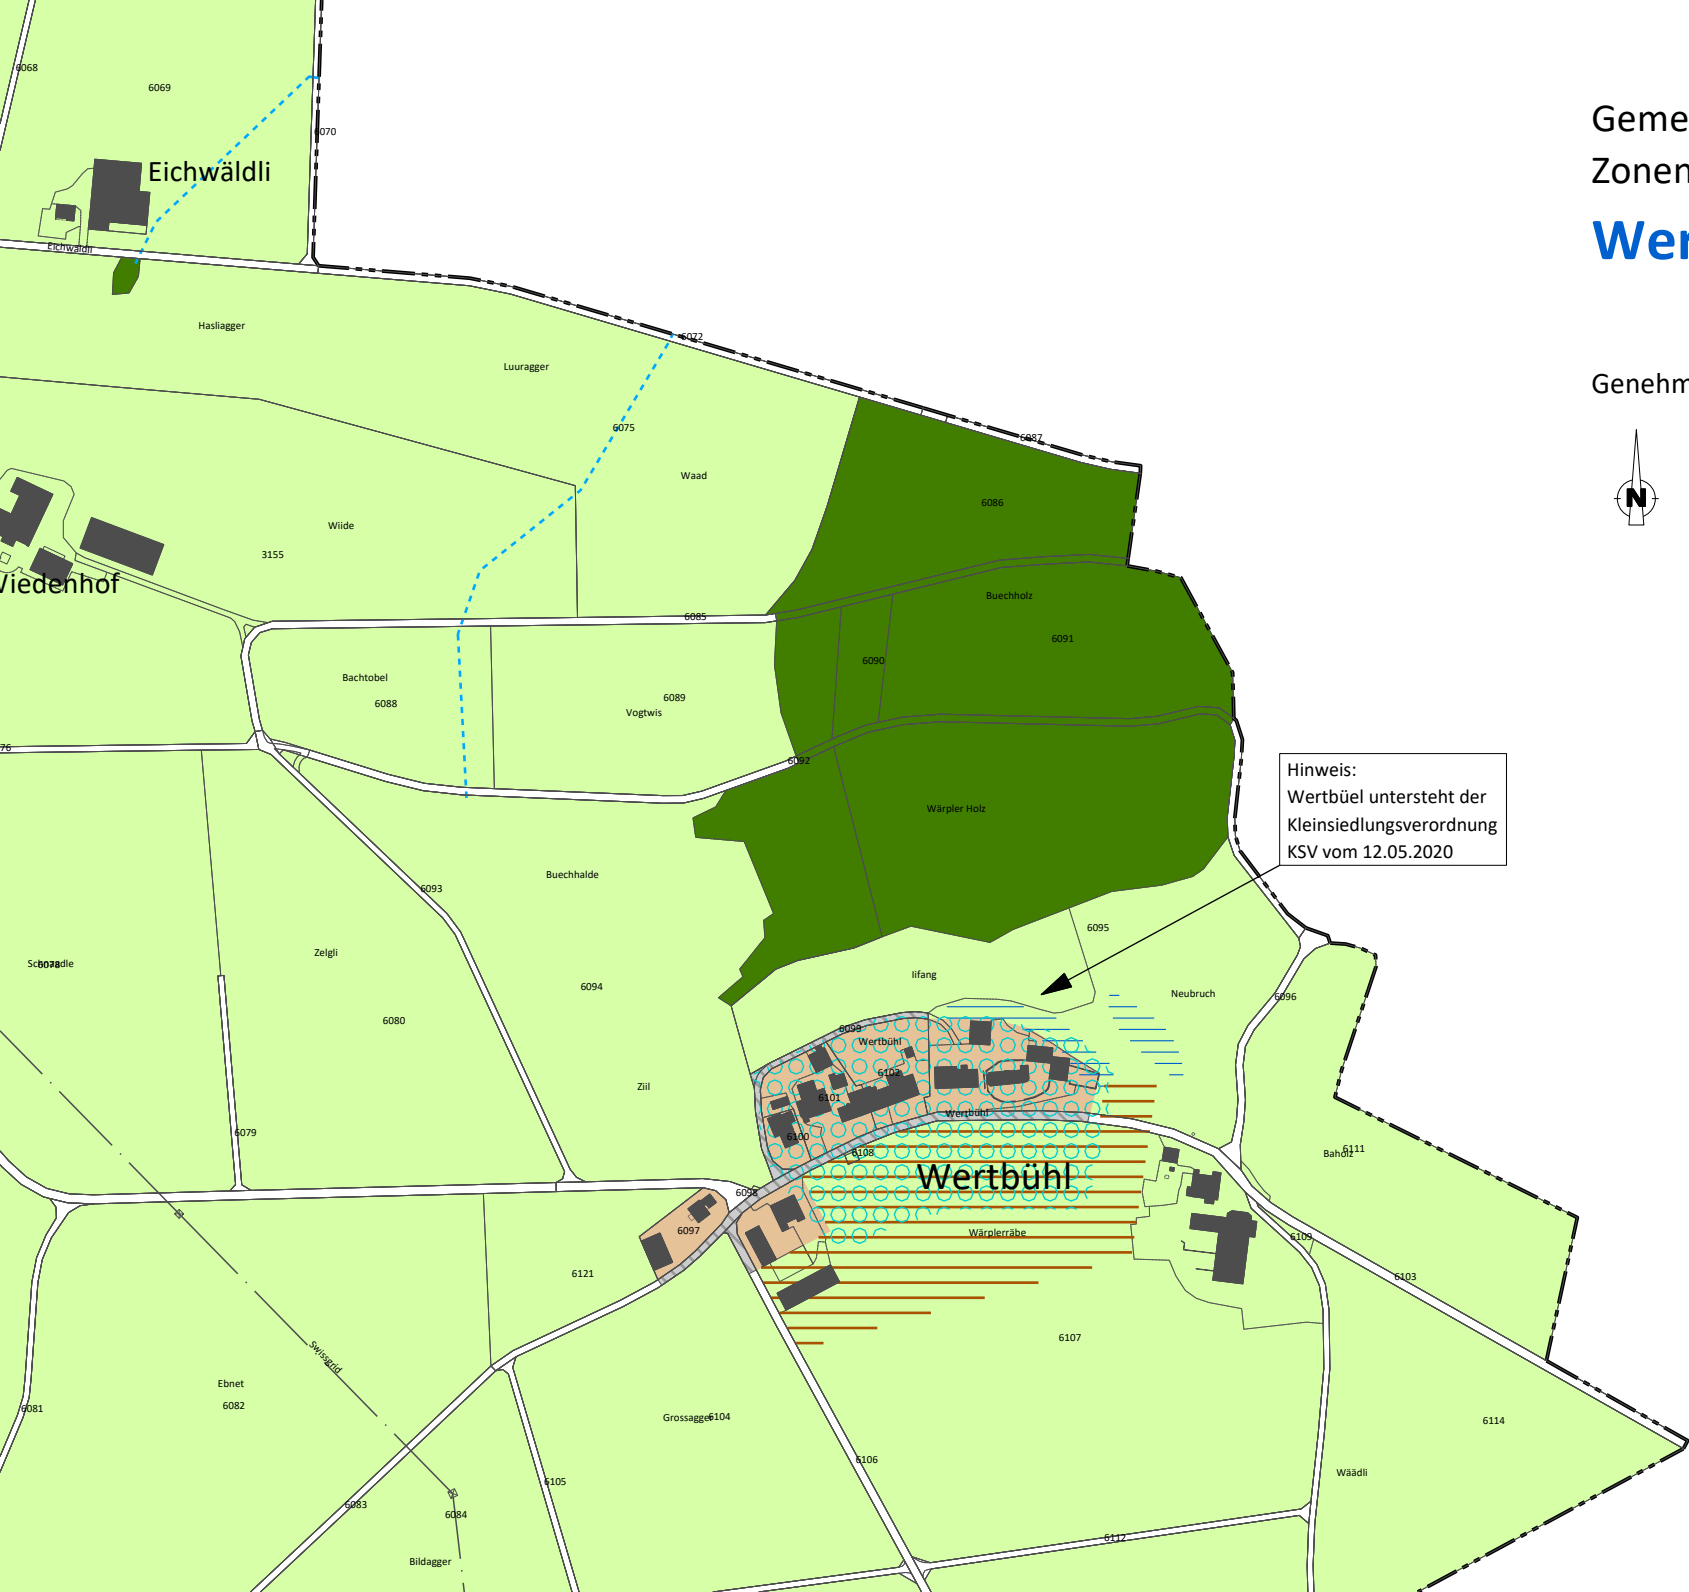

Gemeinde Bussnang
Zonenplanausschnitt 1 : 5'000
Wertbühl

Genehmigung DBU Nr. 47 vom 09.07.2024

Hinweis:
Wertbühl untersteht der
Kleinsiedlungsverordnung
KSV vom 12.05.2020