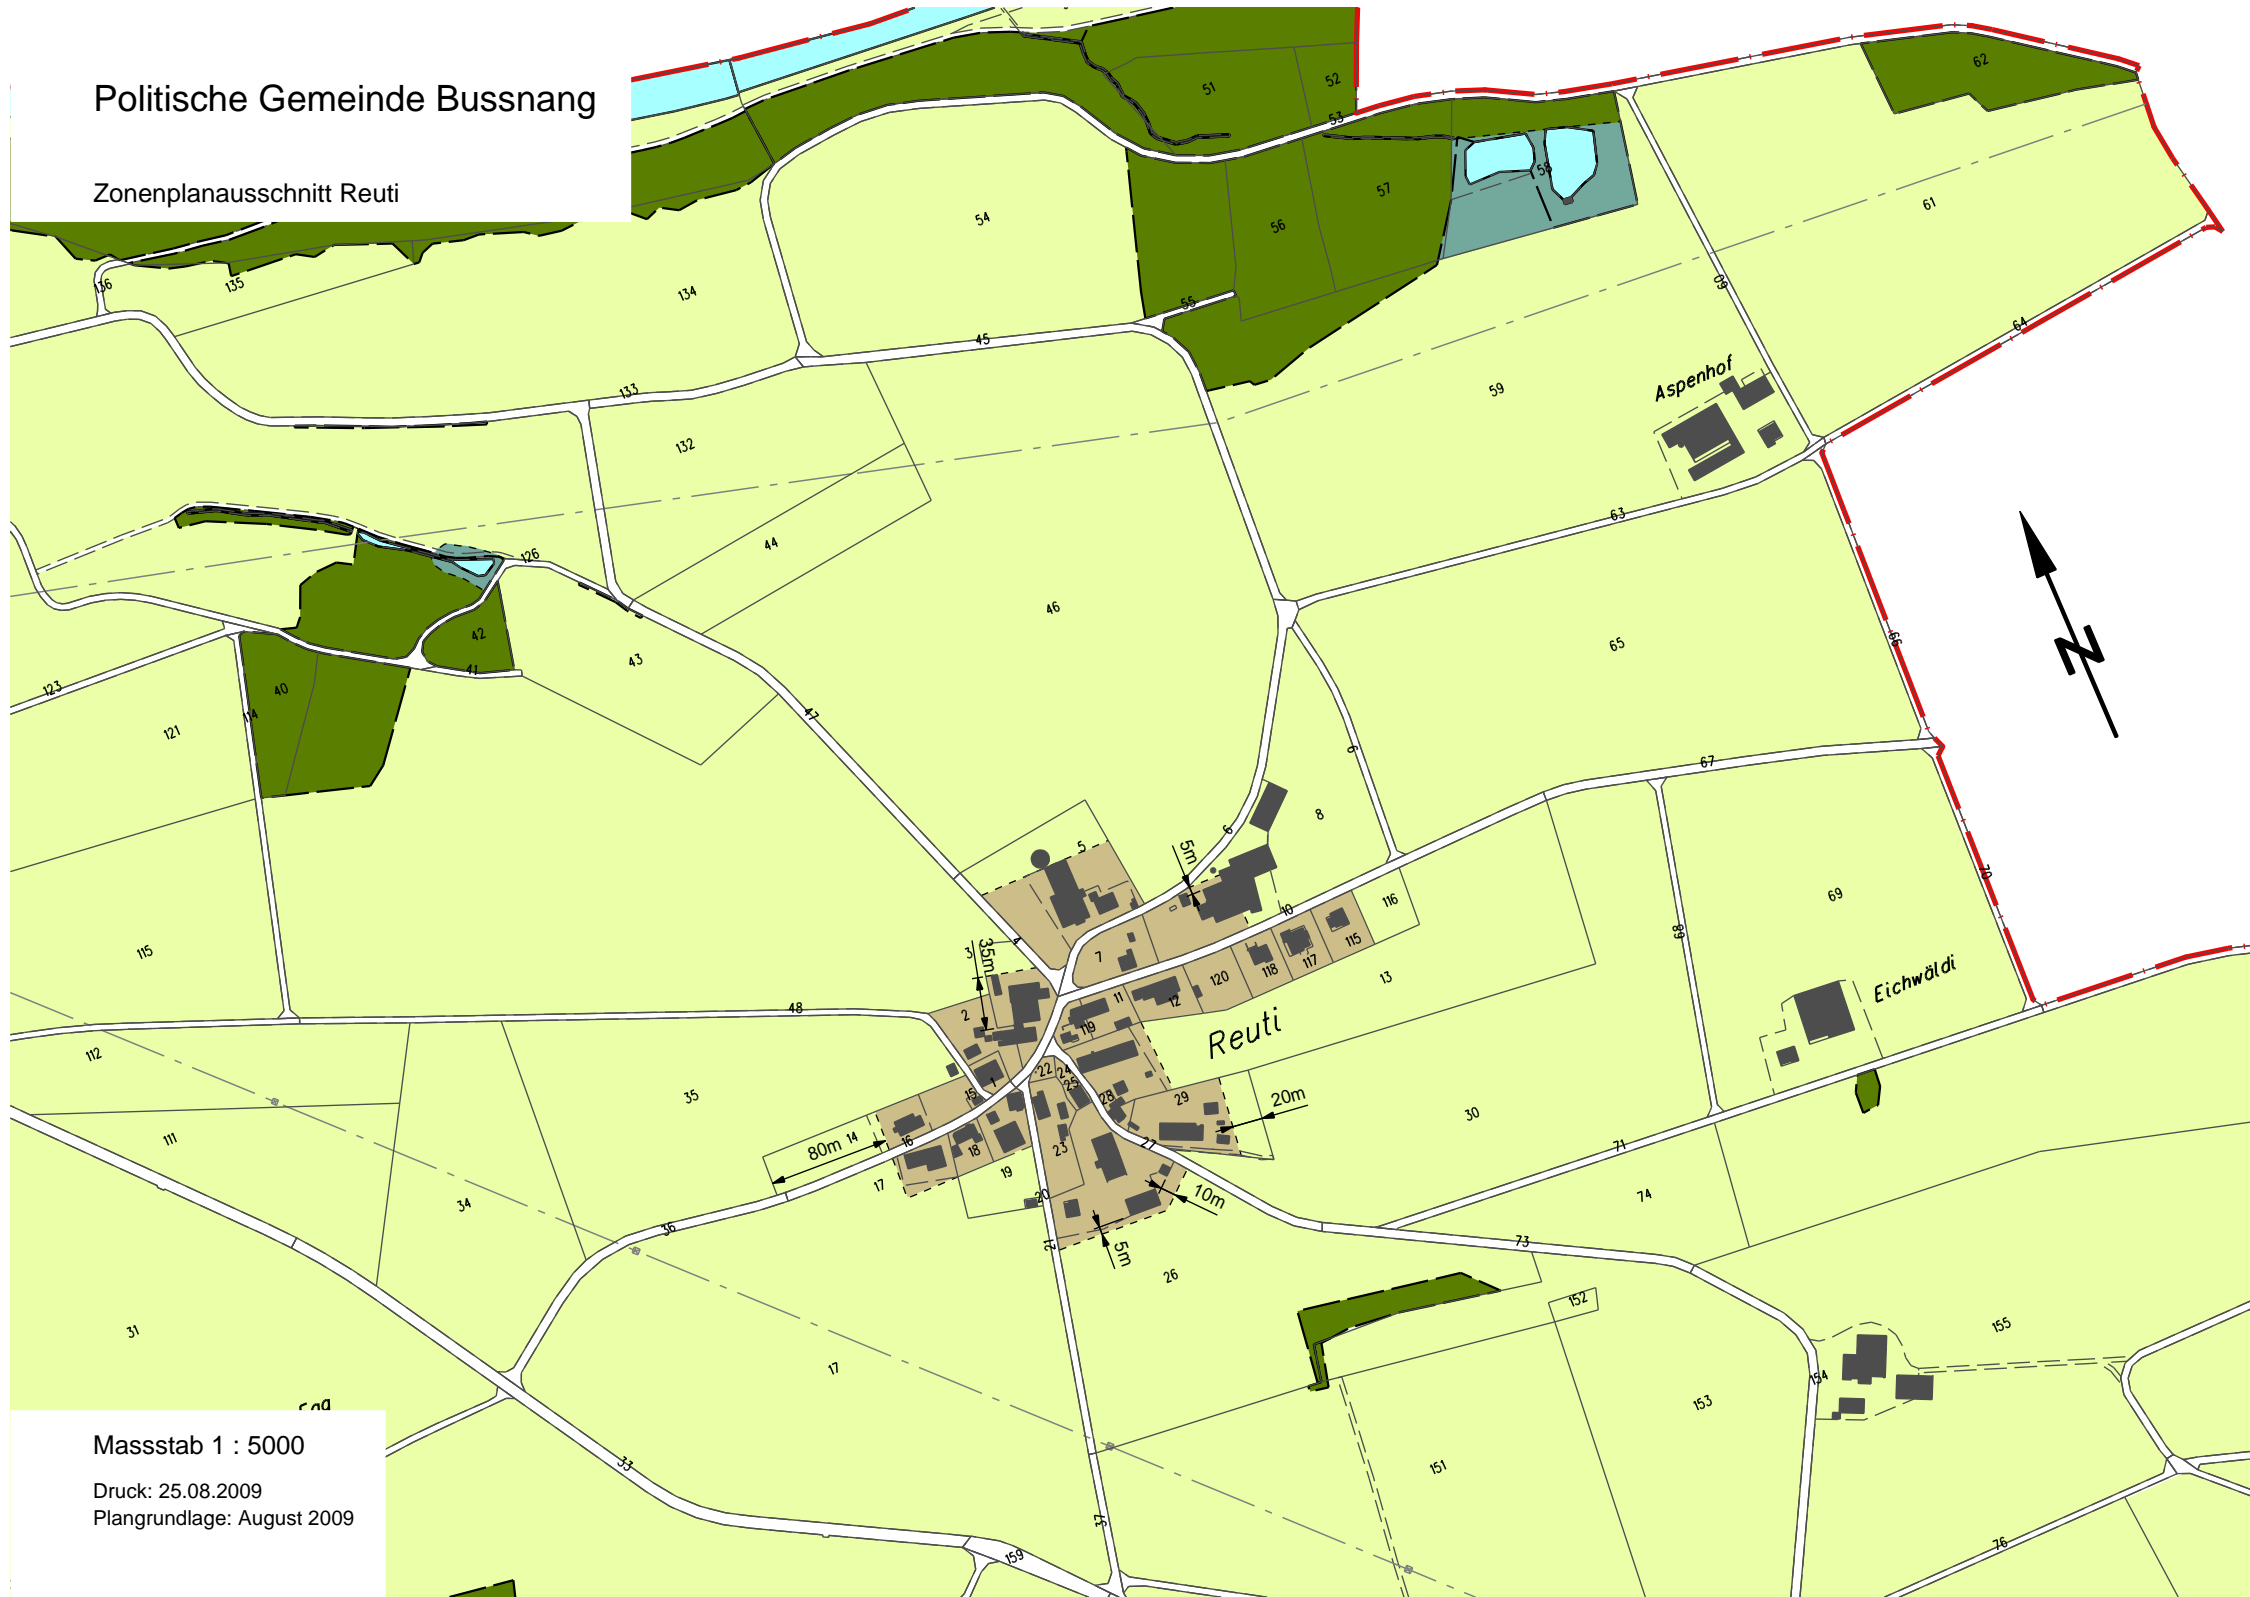

Politische Gemeinde Bussnang

Zonenplanausschnitt Reuti

Masstab 1 : 5000

Druck: 25.08.2009
Plangrundlage: August 2009