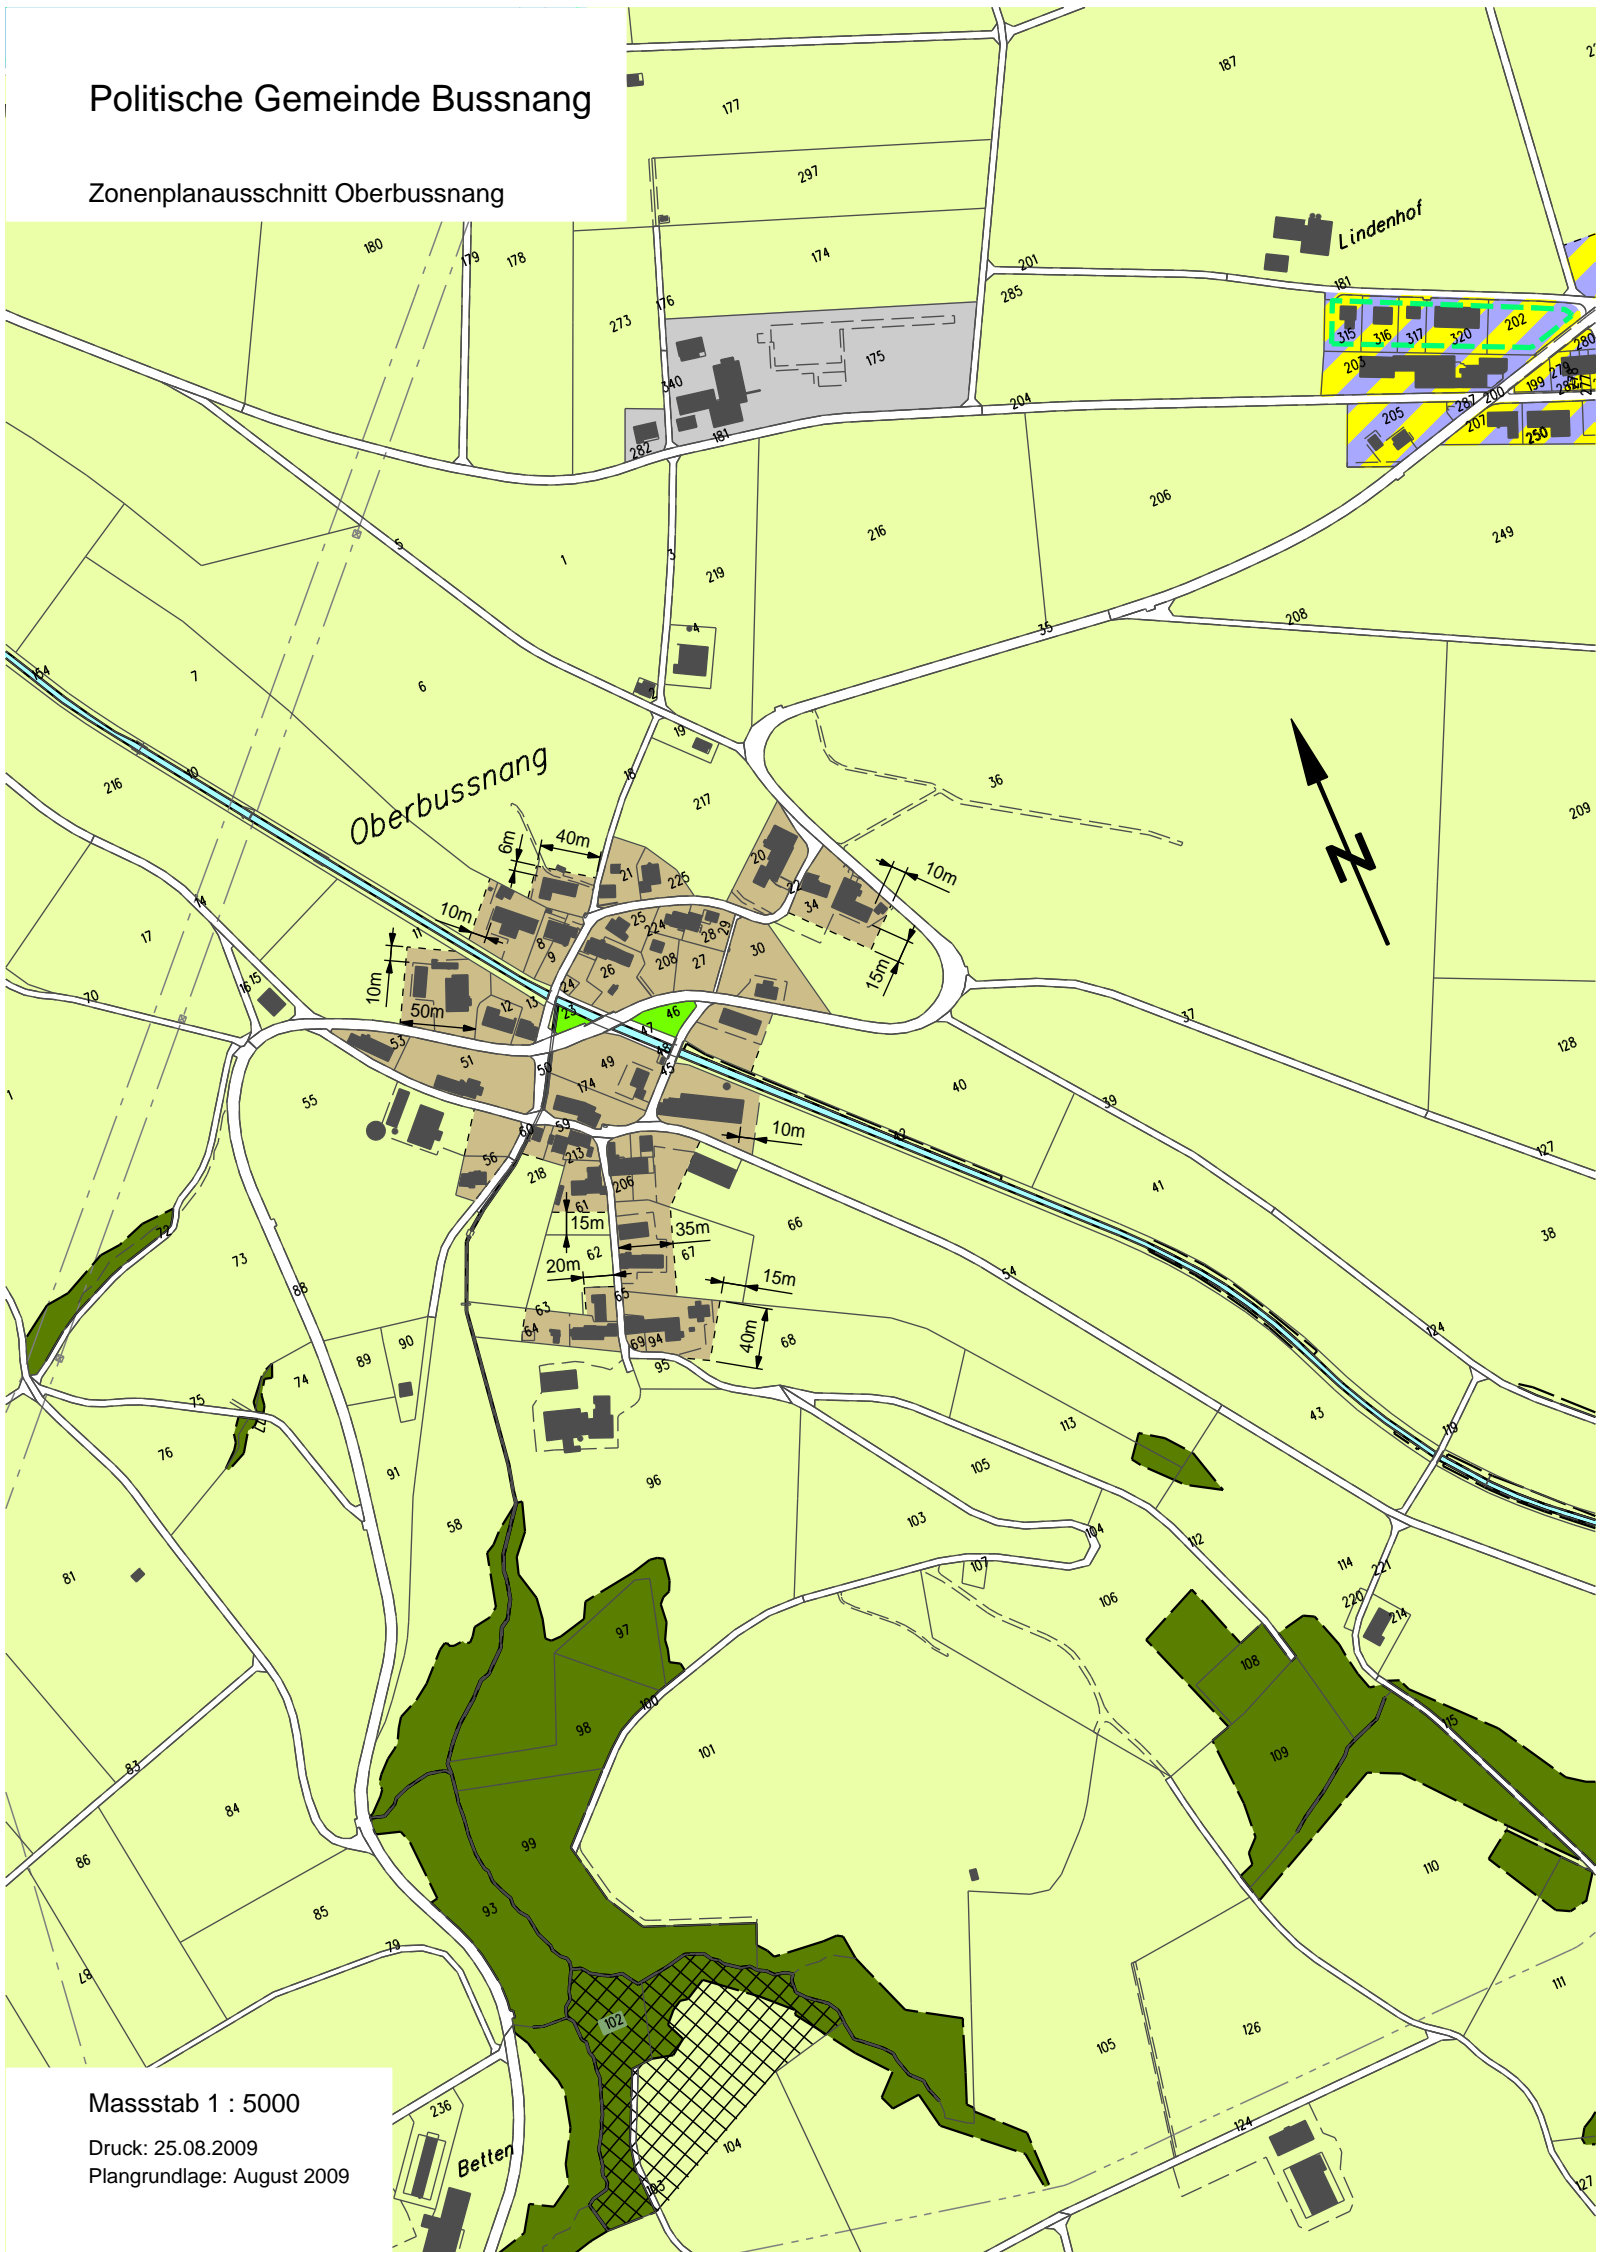

Politische Gemeinde Bussnang

Zonenplanausschnitt Oberbussnang

Massstab 1 : 5000

Druck: 25.08.2009

Plangrundlage: August 2009