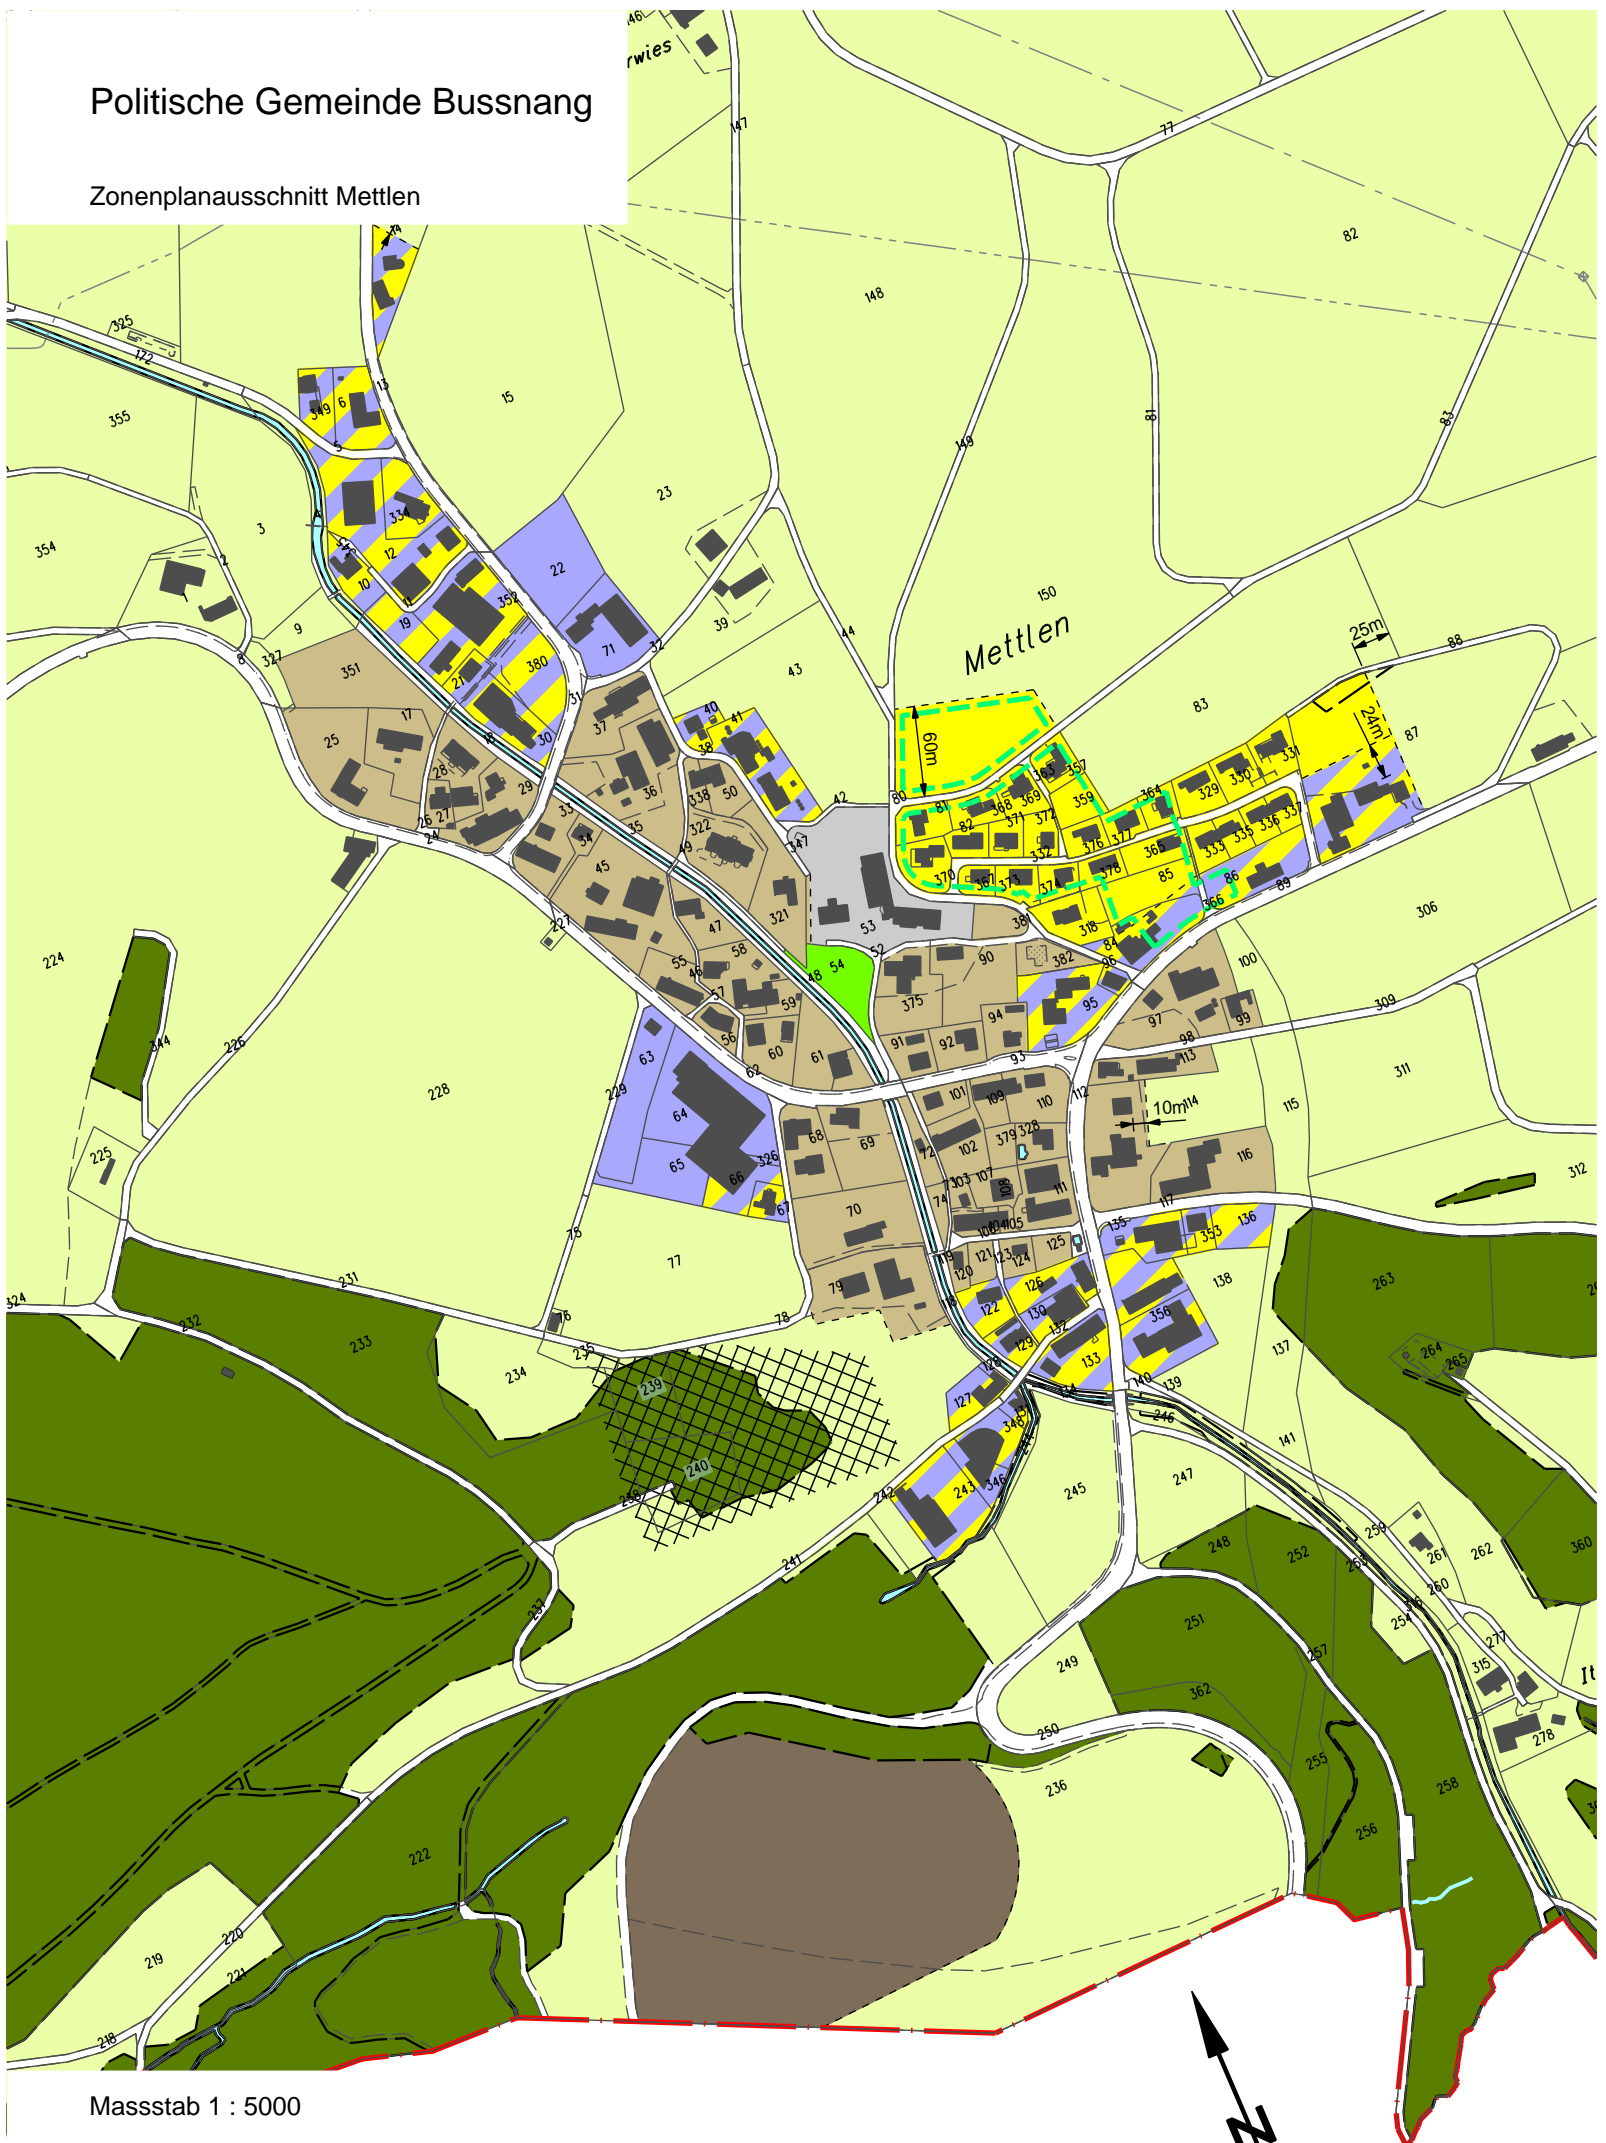

# Politische Gemeinde Bussnang

## Zonenplanausschnitt Mettlen

Masstab 1 : 5000

Druck: 25.08.2009

Plangrundlage: August 2009