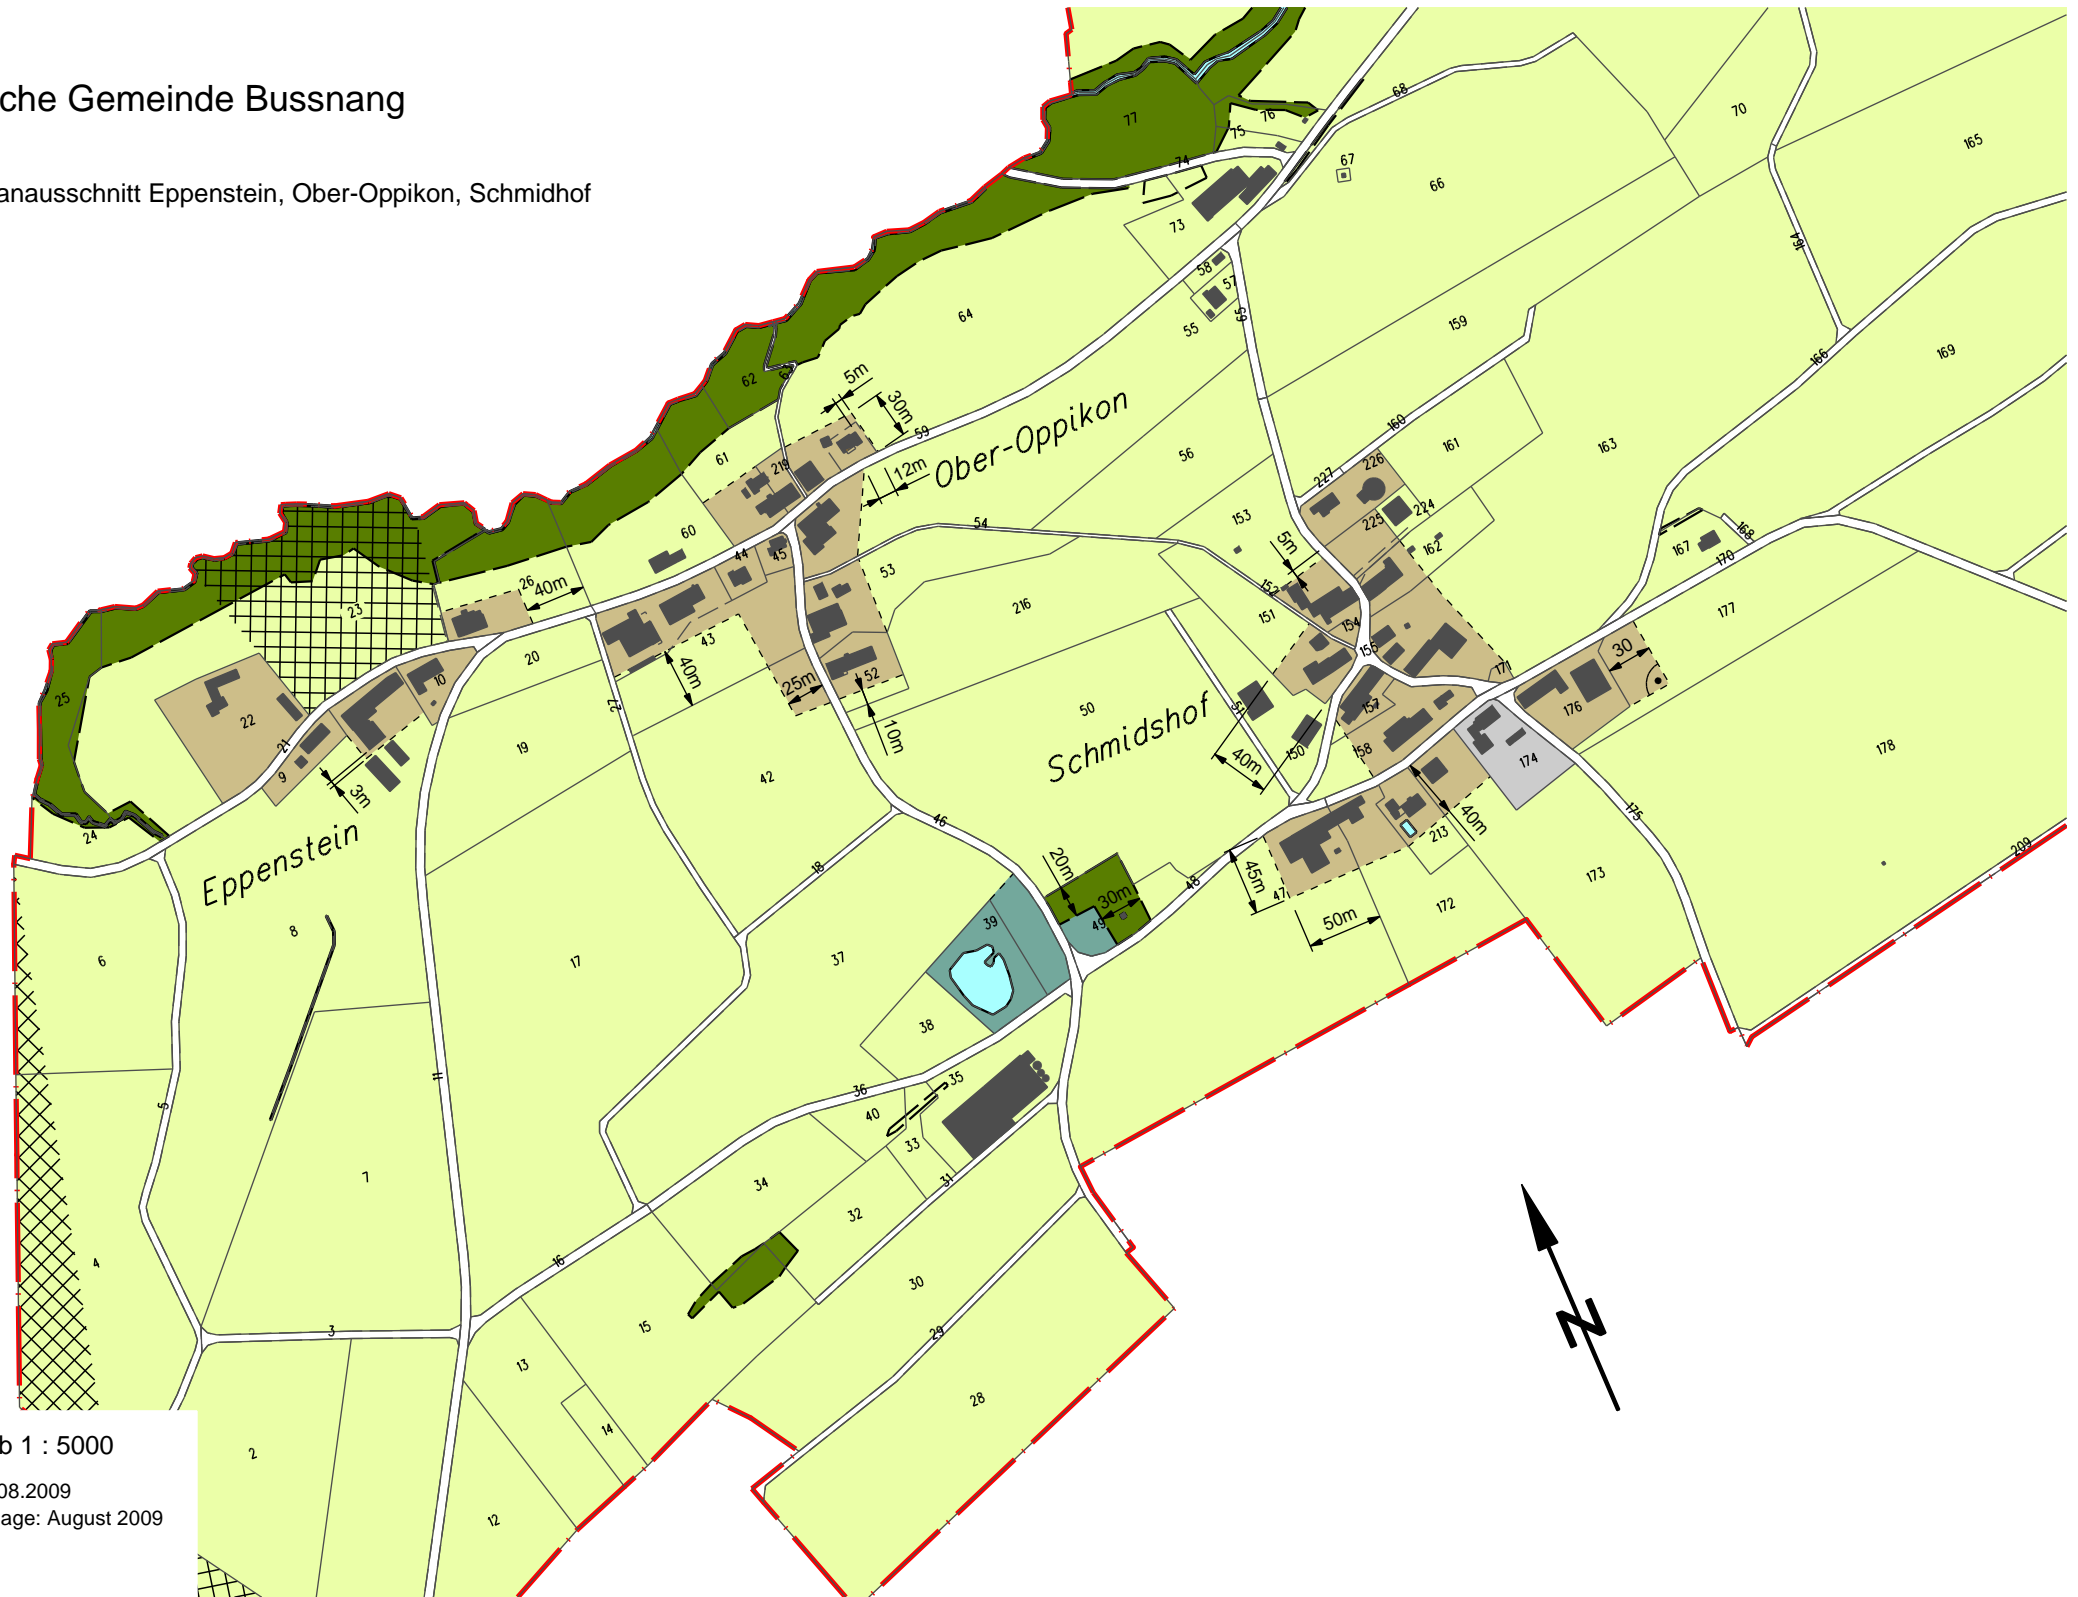

Politische Gemeinde Bussnang

Zonenplanausschnitt Eppenstein, Ober-Oppikon, Schmidhof

Masstab 1 : 5000

Druck: 25.08.2009

Plangrundlage: August 2009