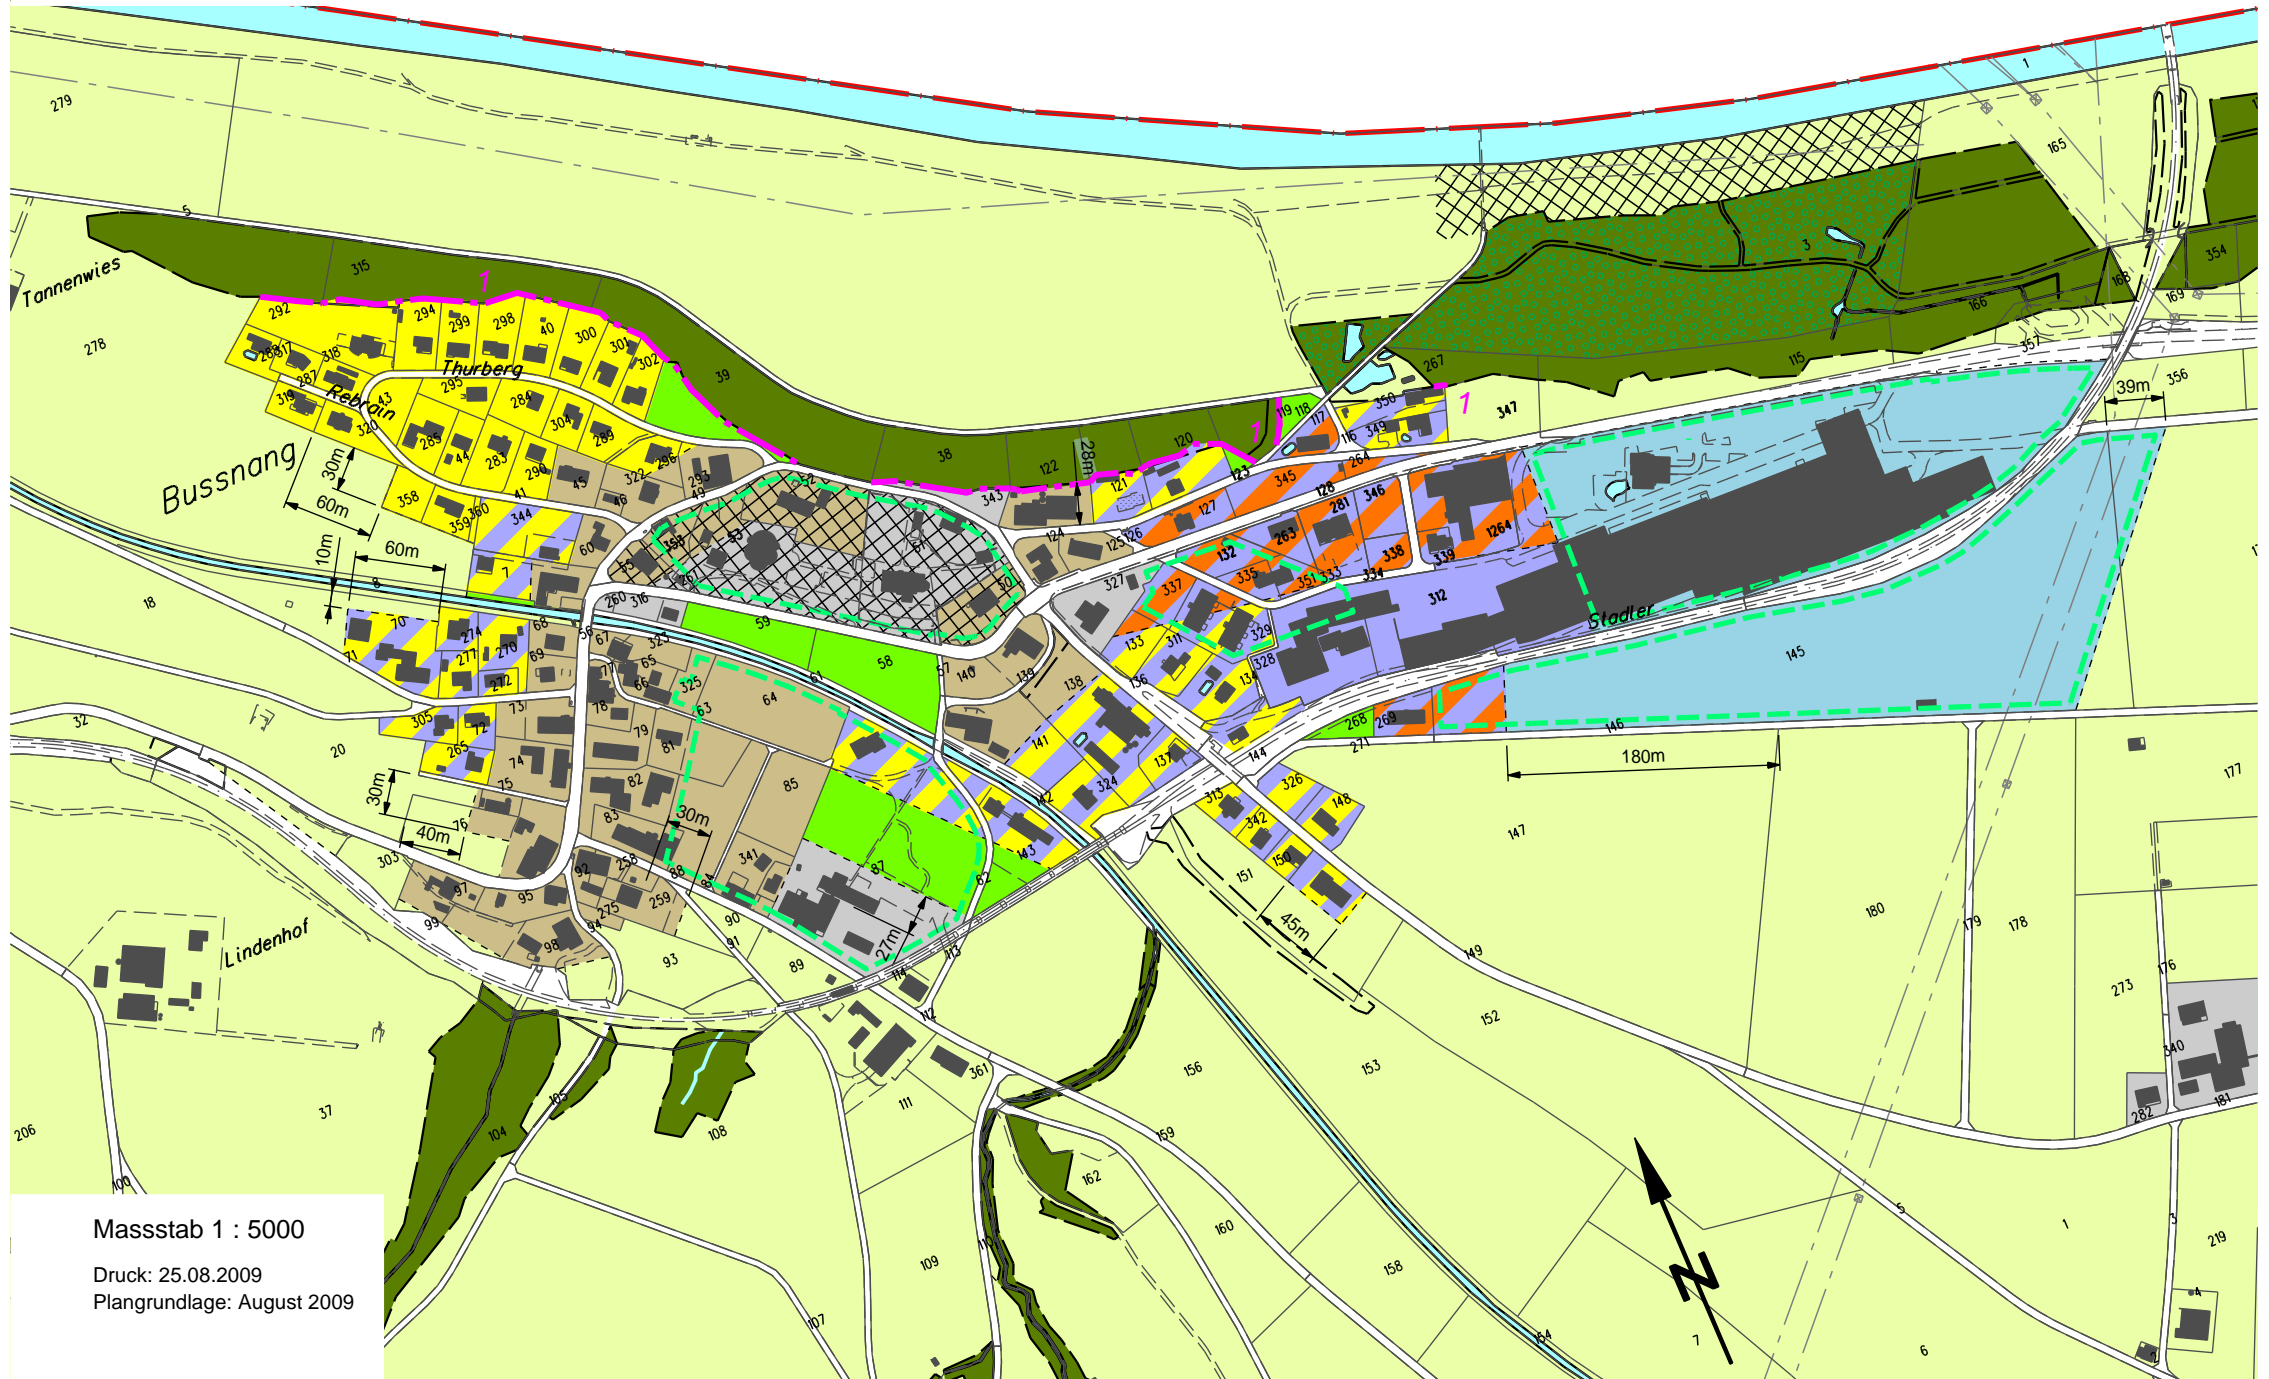

Politische Gemeinde Bussnang

Zonenplanausschnitt Bussnang

Masstab 1 : 5000

Druck: 25.08.2009

Plangrundlage: August 2009