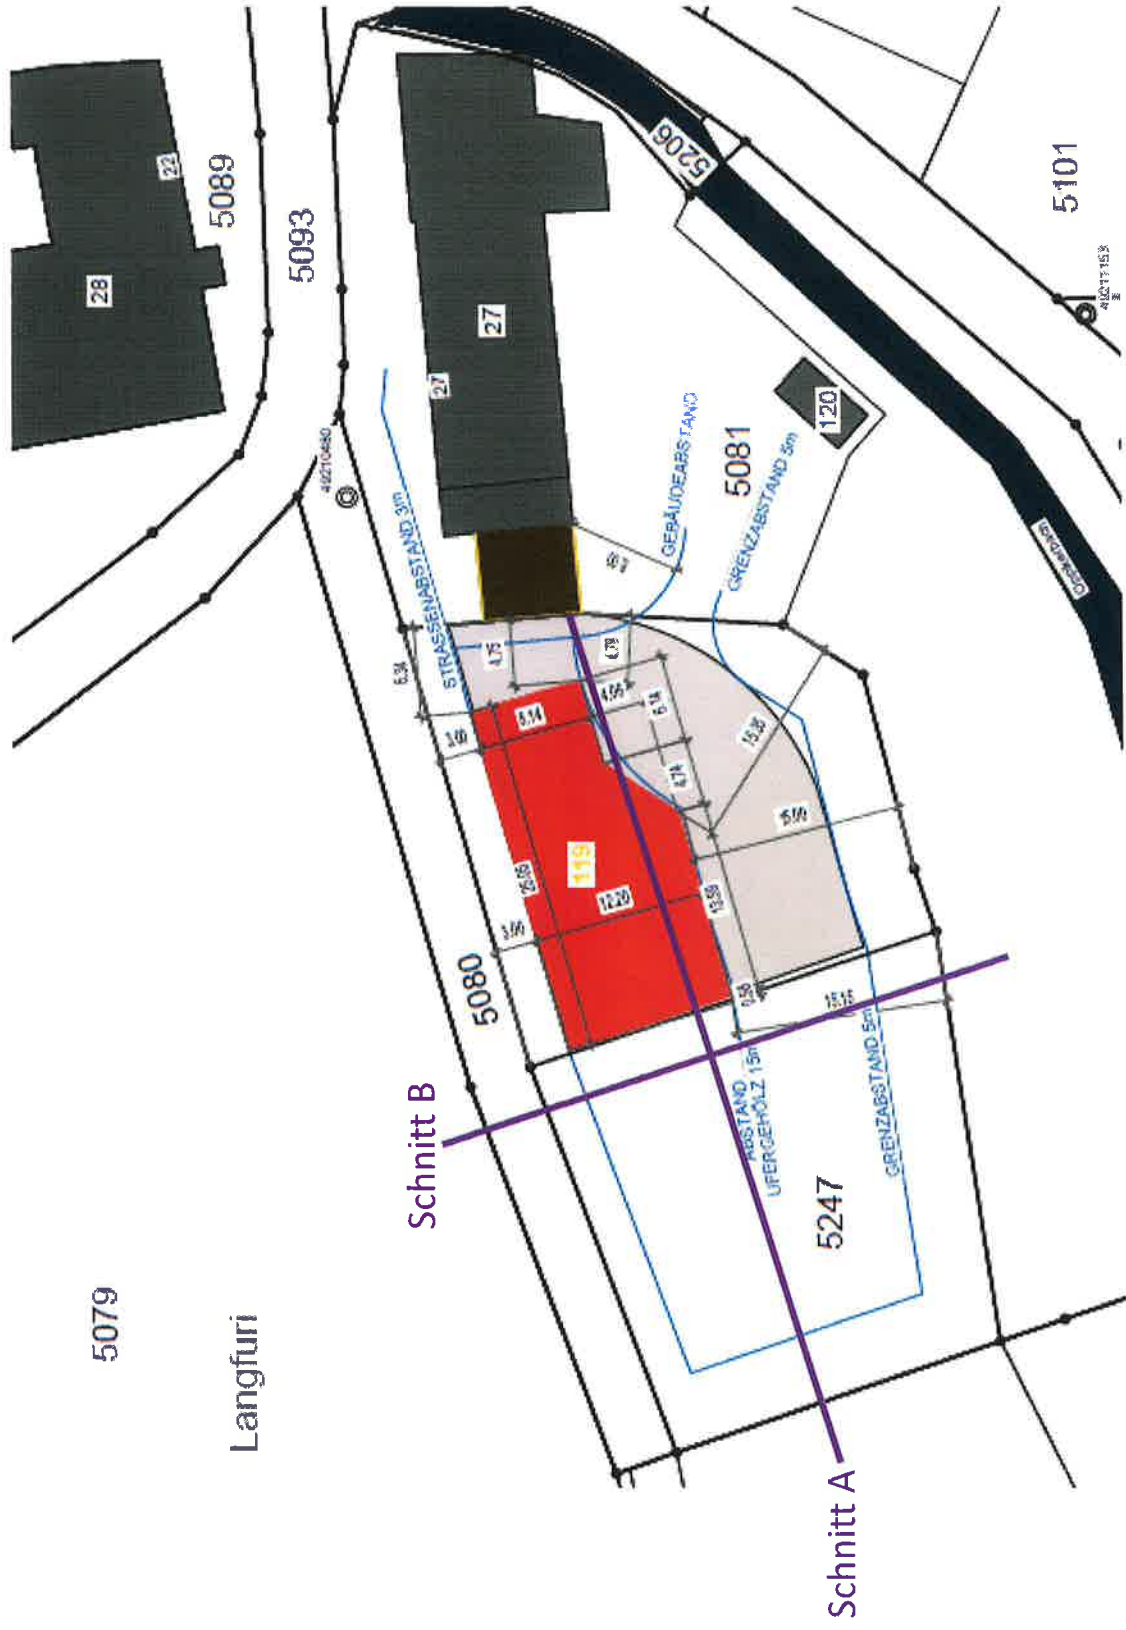

Knutz, 25.2.21

5079

Langfuri

Westliche Grenze der Parzelle 5247

Landwirtschaftszone

Grenze Bauzone/
Landwirtschaftszone

Bauzone

Östliche Grenze der Parzelle 5247

Schnitt A (vor der Aufschüttung vor 2000)

ur-sprünglich

Schnitt A (nach der Aufschüttung vor 2000)

von 2000 bis 2021

ab 2021

Standort MFH

Standort MFH

Schnitt A (nach der Terrainveränderung)