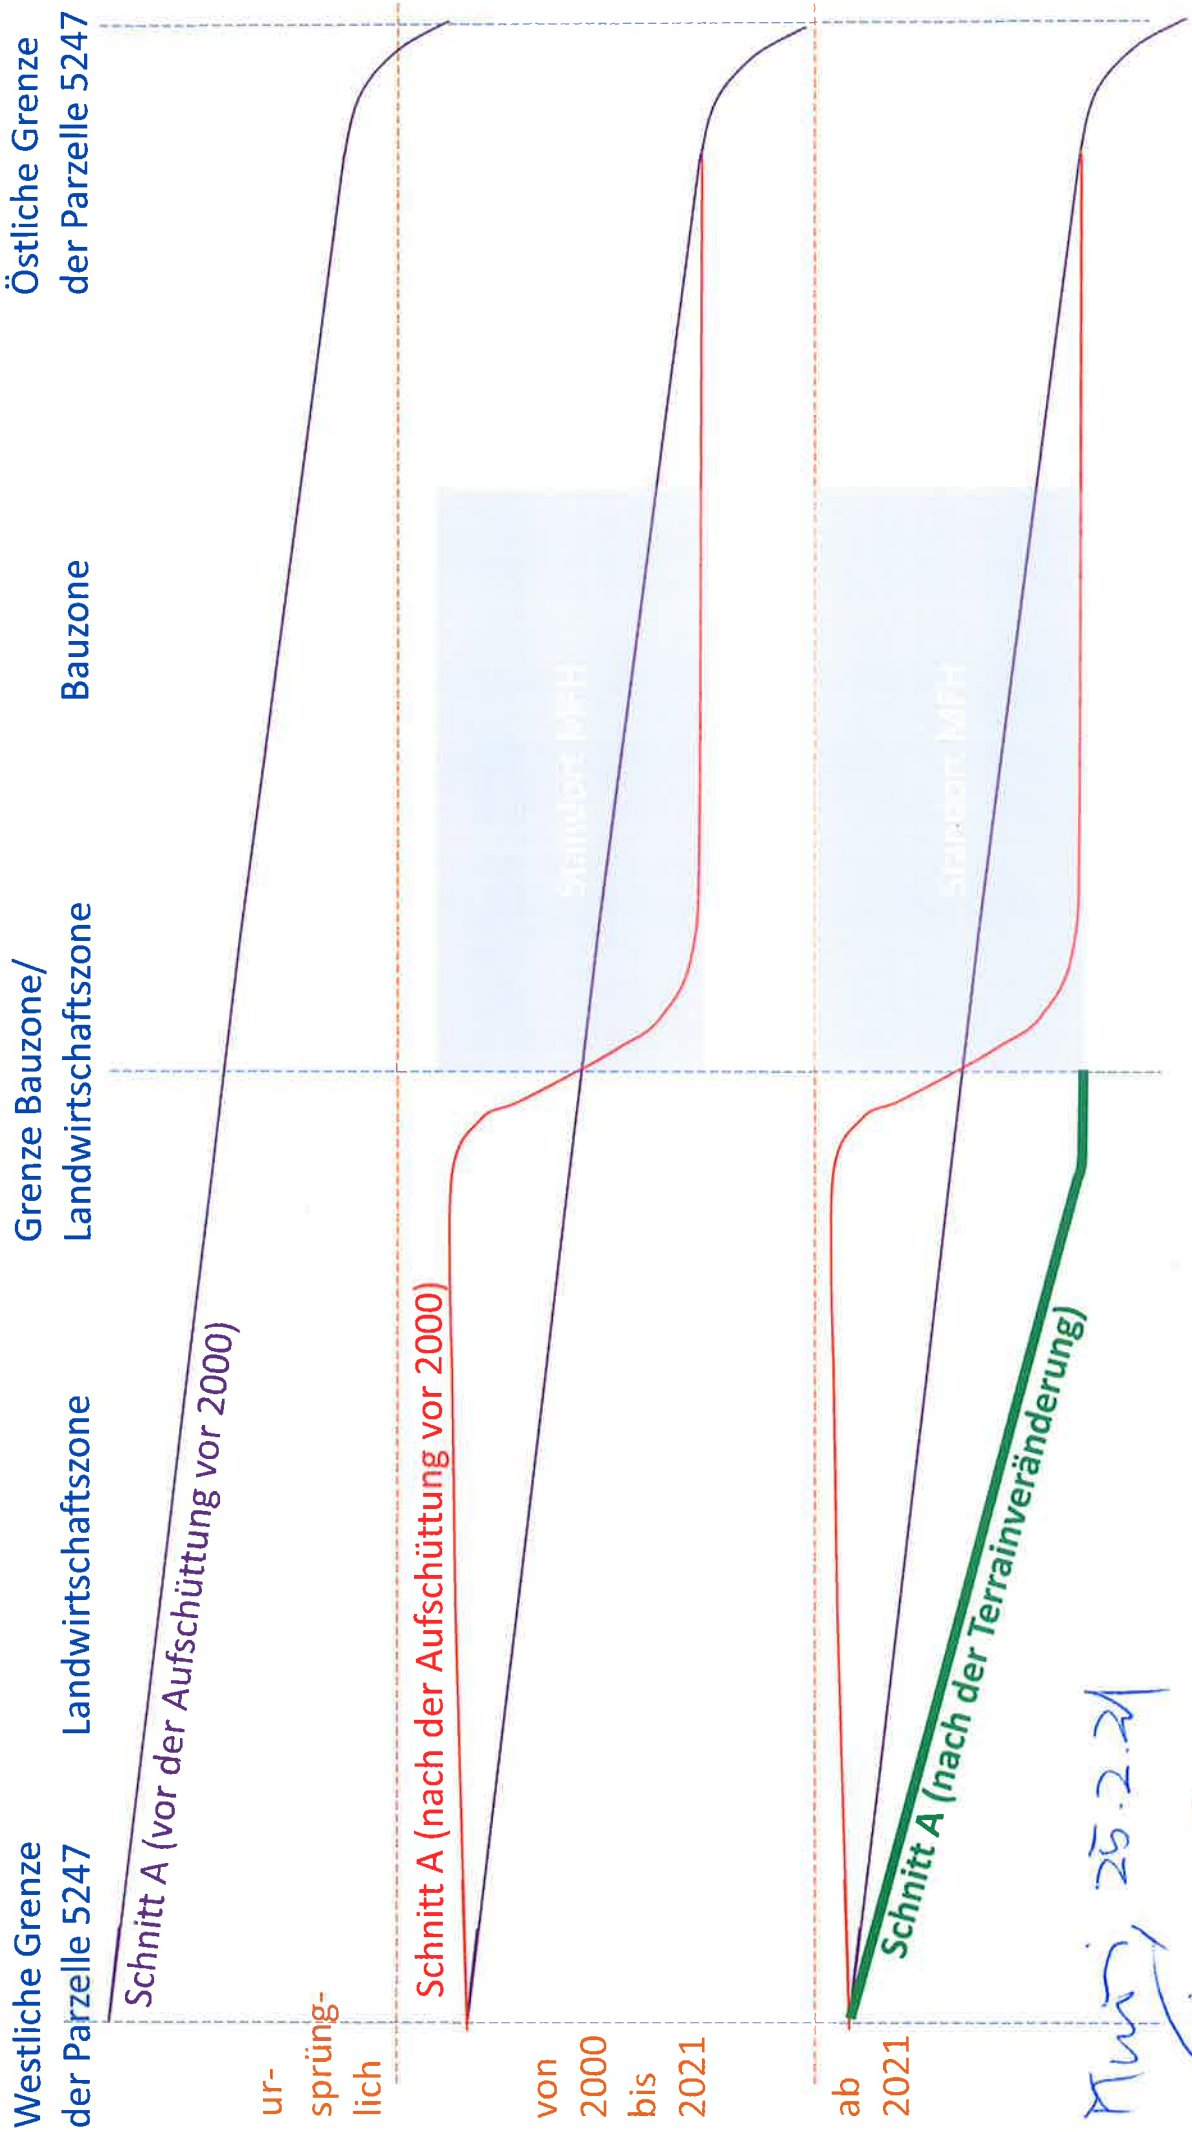

Knutz, 25.2.21

5079

Langfuri

Westliche Grenze der Parzelle 5247

Landwirtschaftszone

Grenze Bauzone/
Landwirtschaftszone

Bauzone

Östliche Grenze der Parzelle 5247

Schnitt A (vor der Aufschüttung vor 2000)

ur-sprünglich

Schnitt A (nach der Aufschüttung vor 2000)

von 2000 bis 2021

ab 2021

Standort MFH

Standort MFH

Schnitt A (nach der Terrainveränderung)

Muri, 25.2.21

[Handwritten signature]

Schnitt B

Amst, 25.2.21
Stalder