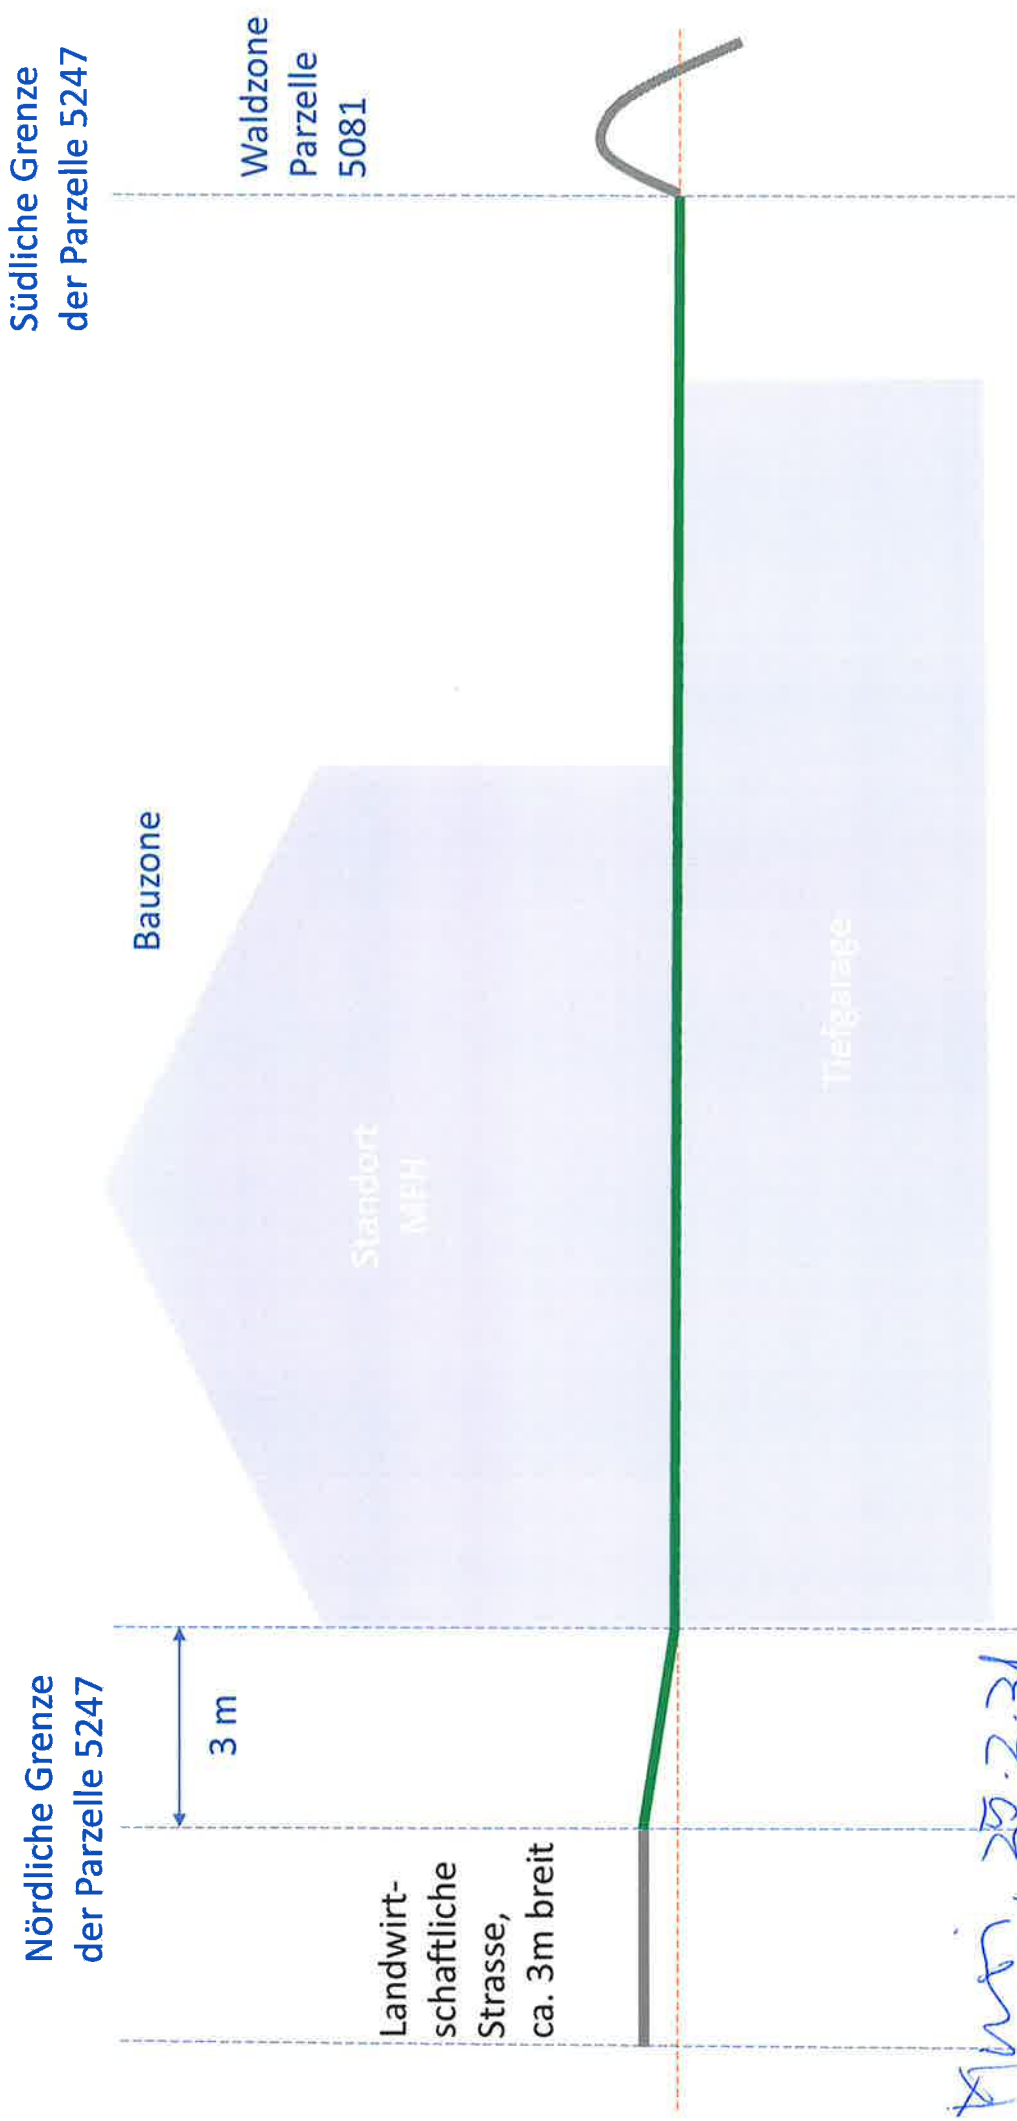

Knutz, 25.2.21

5079

Langfuri

Westliche Grenze der Parzelle 5247

Landwirtschaftszone

Grenze Bauzone/
Landwirtschaftszone

Bauzone

Östliche Grenze der Parzelle 5247

Schnitt A (vor der Aufschüttung vor 2000)

ur-sprünglich

Schnitt A (nach der Aufschüttung vor 2000)

von 2000 bis 2021

ab 2021

Standort MFH

Standort MFH

Schnitt A (nach der Terrainveränderung)

Muri, 25.2.21

[Handwritten signature]

Schnitt B

Amst, 25.2.21
Stalder