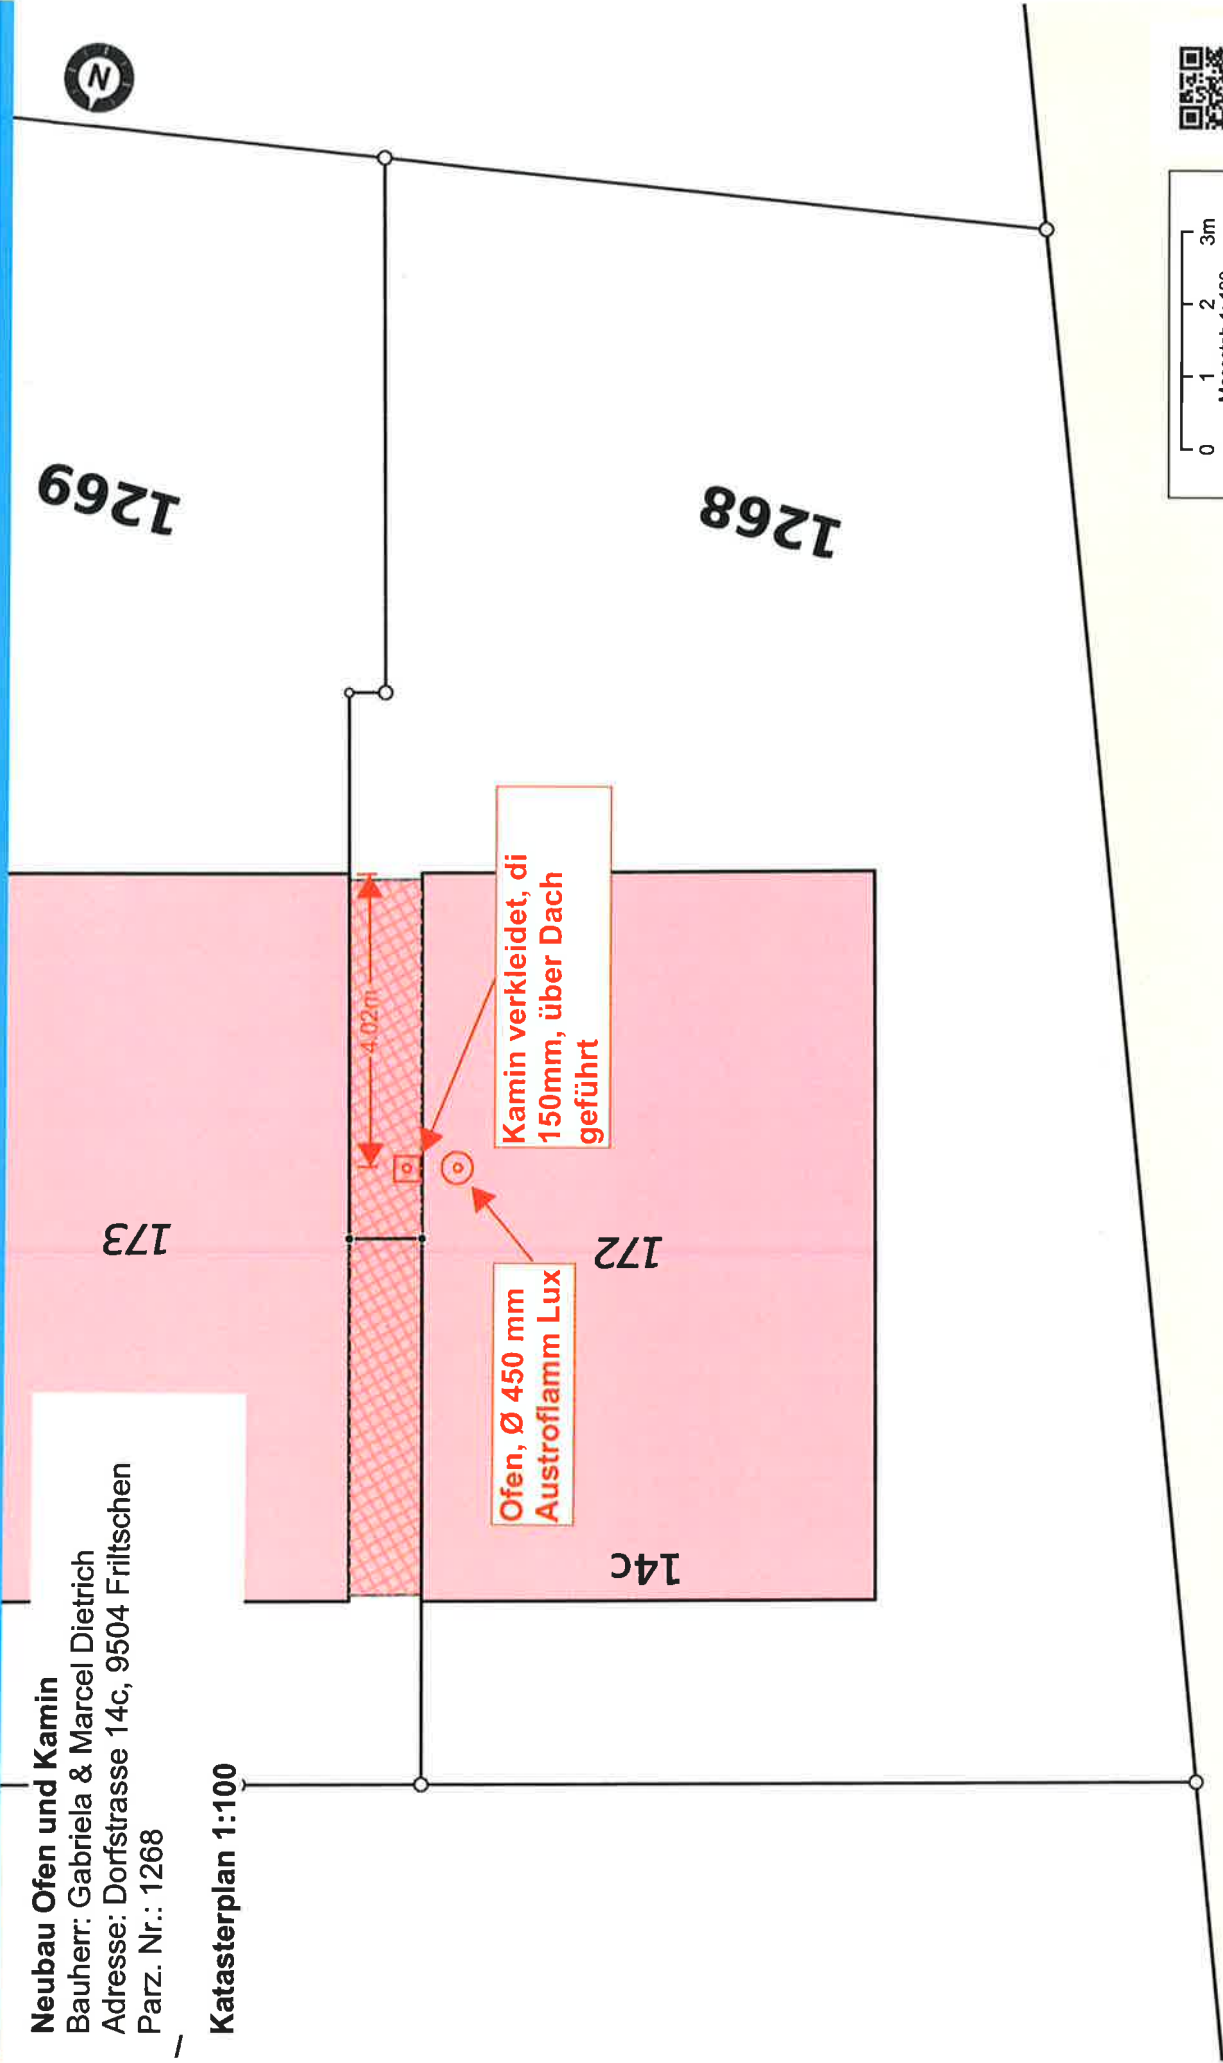

### Neubau Ofen und Kamin

Bauherr: Gabriela & Marcel Dietrich  
Adresse: Dorfstrasse 14c, 9504 Friltschen  
Parz. Nr.: 1268

### Katasterplan 1:100

  
Massstab 1:100  
Gedruckt am 16.08.2022 09:08  
<https://map.geo.tg.ch/gsuN4KL01gc>

# Neubau Ofen und Kamin

Bauherr: Gabriela & Marcel Dietrich

Adresse: Dorfstrasse 14c, 9504 Frittschen

Parz. Nr.: 1268

Ansicht 1:100

Westfassade EFH 3