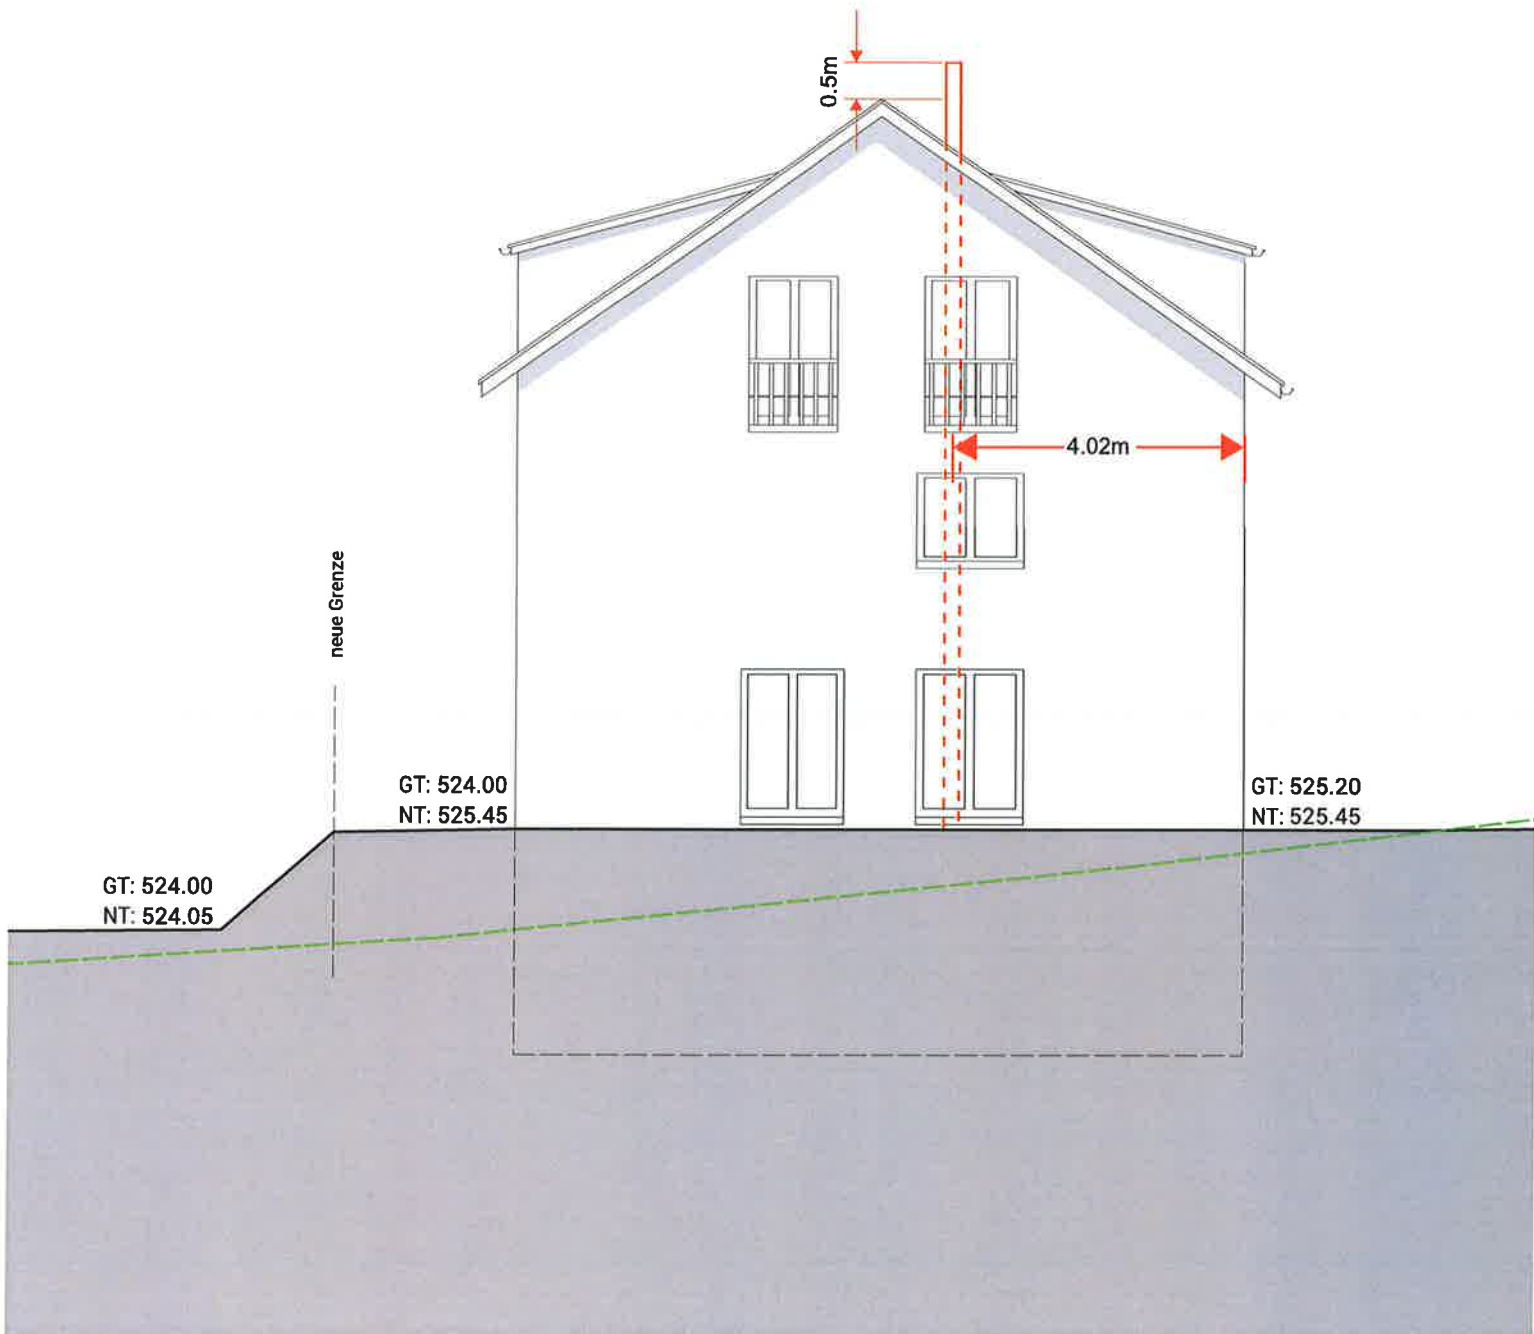

### Katasterplan 1:100

  
Massstab 1:100  
Gedruckt am 16.08.2022 09:08  
<https://map.geo.tg.ch/gsuN4KL01gc>

# Neubau Ofen und Kamin

Bauherr: Gabriela & Marcel Dietrich

Adresse: Dorfstrasse 14c, 9504 Frittschen

Parz. Nr.: 1268

Ansicht 1:100

Westfassade EFH 3