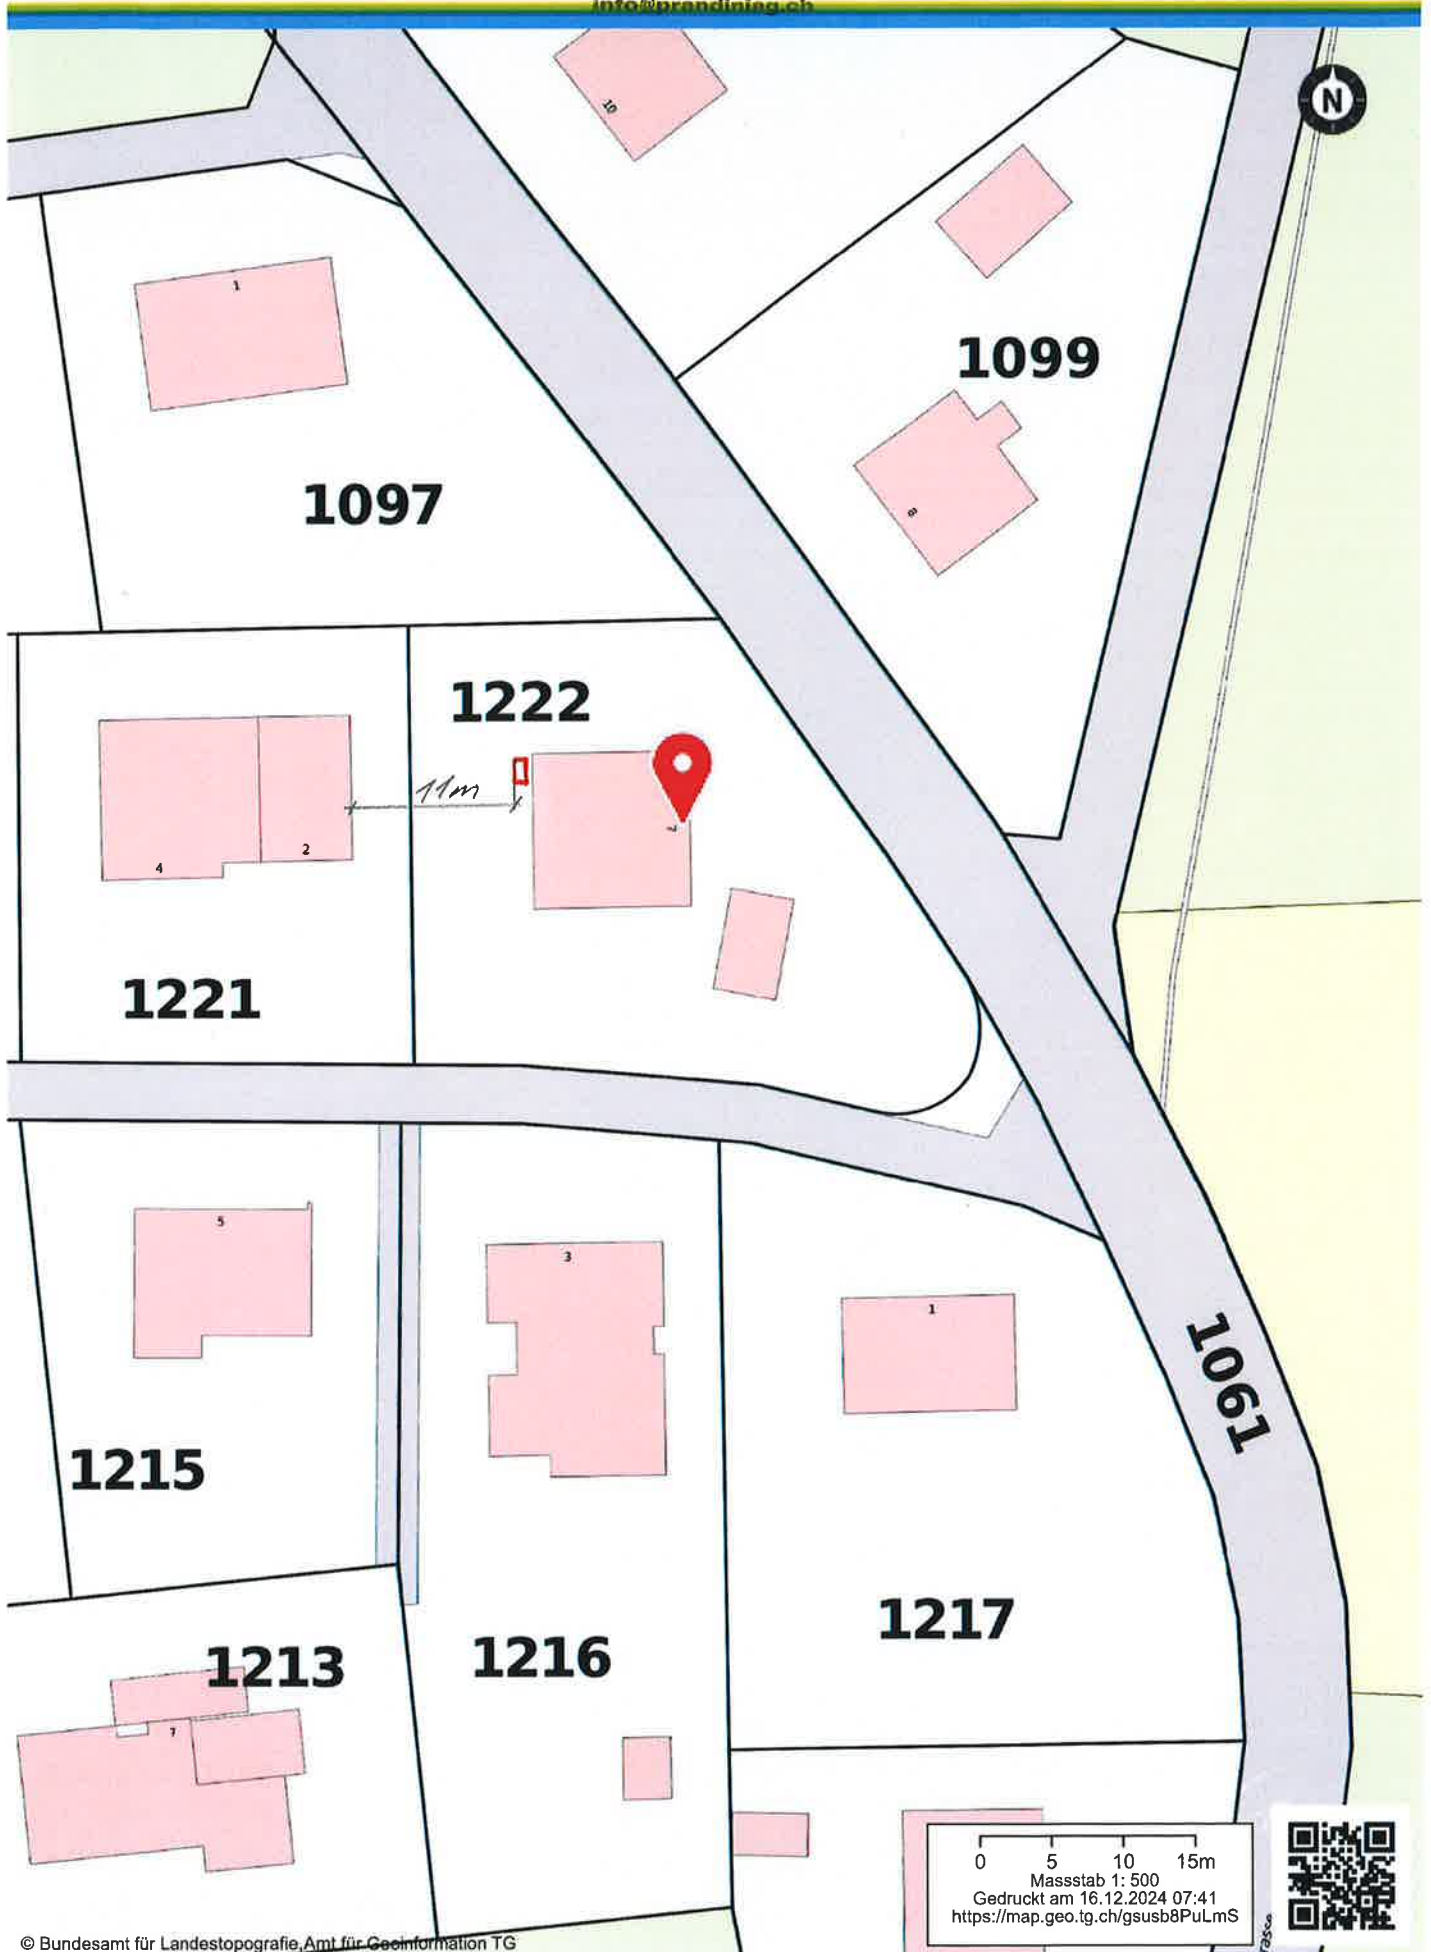

16.12.24

0 5 10 15m
Massstab 1: 500
Gedruckt am 16.12.2024 07:41
<https://map.geo.tg.ch/gsub8PuLmS>