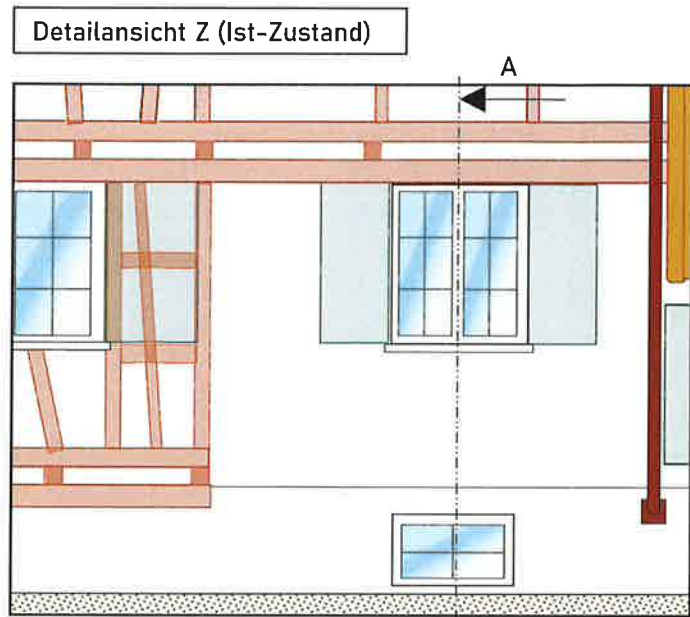

1.0 Ausschnitt aus ThurGIS Parzelle 81

2.2 Projekt Verandatüre

Detailansicht Y (Umbau)

Benennung: Ansicht Südseite	
Bearbeitungsdatum: 15.02.24	Gezeichnet: Simon Schönenberger
Maßstab: 1:100	
Corinne Schönenberger <i>Corinne Schönenberger</i>	Simon Schönenberger <i>Simon Schönenberger</i>

2.3 Detailansichten Projekt Verandatüre

Benennung: Änderung Detailansicht Südseite	
Bearbeitungsdatum: 15.0.24	Gezeichnet: Simon Schönenberger
Massstab: 1:50	
Corinne Schönenberger <i>Corinne Schönenberger</i>	Simon Schönenberger <i>Simon Schönenberger</i>