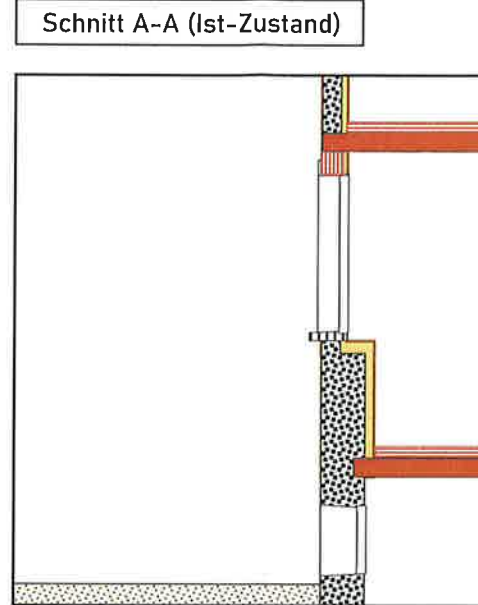

1.0 Ausschnitt aus ThurGIS Parzelle 81

2.2 Projekt Verandatüre

Detailansicht Y (Umbau)

Benennung: Ansicht Südseite	
Bearbeitungsdatum: 15.02.24	Gezeichnet: Simon Schönenberger
Maßstab: 1:100	
Corinne Schönenberger <i>Corinne Schönenberger</i>	Simon Schönenberger <i>Simon Schönenberger</i>

2.3 Detailansichten Projekt Verandatüre

Benennung: Änderung Detailansicht Südseite	
Bearbeitungsdatum: 15.0.24	Gezeichnet: Simon Schönenberger
Massstab: 1:50	
Corinne Schönenberger <i>Corinne Schönenberger</i>	Simon Schönenberger <i>Simon Schönenberger</i>