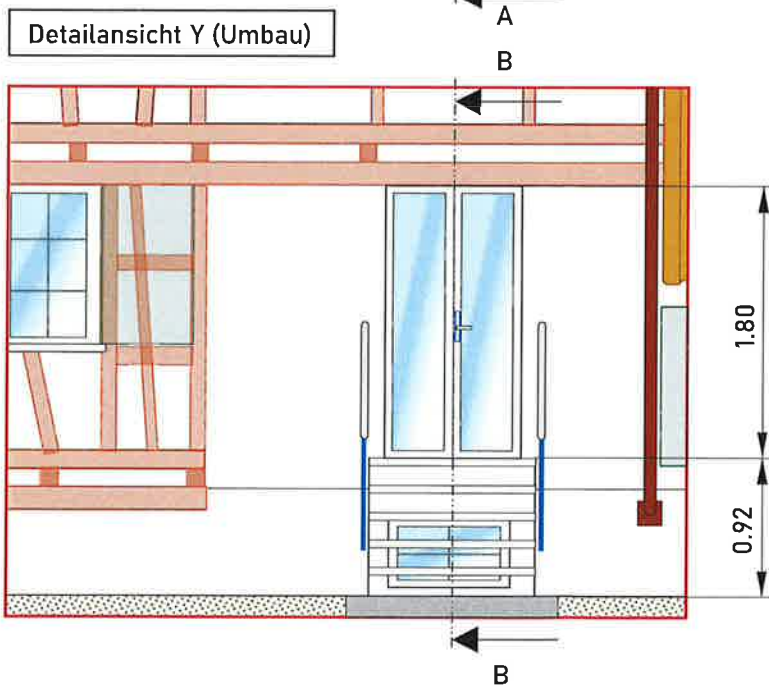

1.0 Ausschnitt aus ThurGIS Parzelle 81

2.2 Projekt Verandatüre

Detailansicht Y (Umbau)

Benennung: Ansicht Südseite	
Bearbeitungsdatum: 15.02.24	Gezeichnet: Simon Schönenberger
Maßstab: 1:100	
Corinne Schönenberger <i>Corinne Schönenberger</i>	Simon Schönenberger <i>Simon Schönenberger</i>

2.3 Detailansichten Projekt Verandatüre

Benennung: Änderung Detailansicht Südseite	
Bearbeitungsdatum: 15.0.24	Gezeichnet: Simon Schönenberger
Massstab: 1:50	
Corinne Schönenberger <i>Corinne Schönenberger</i>	Simon Schönenberger <i>Simon Schönenberger</i>