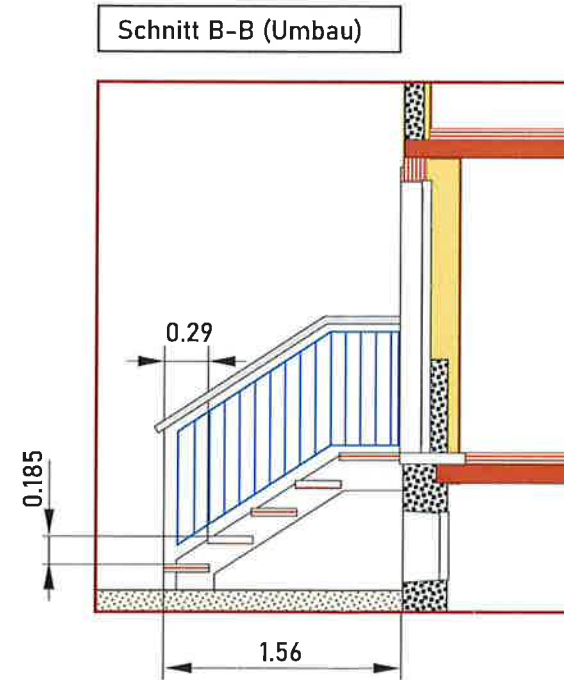

1.0 Ausschnitt aus ThurGIS Parzelle 81

2.2 Projekt Verandatüre

Detailansicht Y (Umbau)

Benennung: Ansicht Südseite	
Bearbeitungsdatum: 15.02.24	Gezeichnet: Simon Schönenberger
Maßstab: 1:100	
Corinne Schönenberger <i>Corinne Schönenberger</i>	Simon Schönenberger <i>Simon Schönenberger</i>

2.3 Detailansichten Projekt Verandatüre

Benennung: Änderung Detailansicht Südseite	
Bearbeitungsdatum: 15.0.24	Gezeichnet: Simon Schönenberger
Massstab: 1:50	
Corinne Schönenberger <i>Corinne Schönenberger</i>	Simon Schönenberger <i>Simon Schönenberger</i>