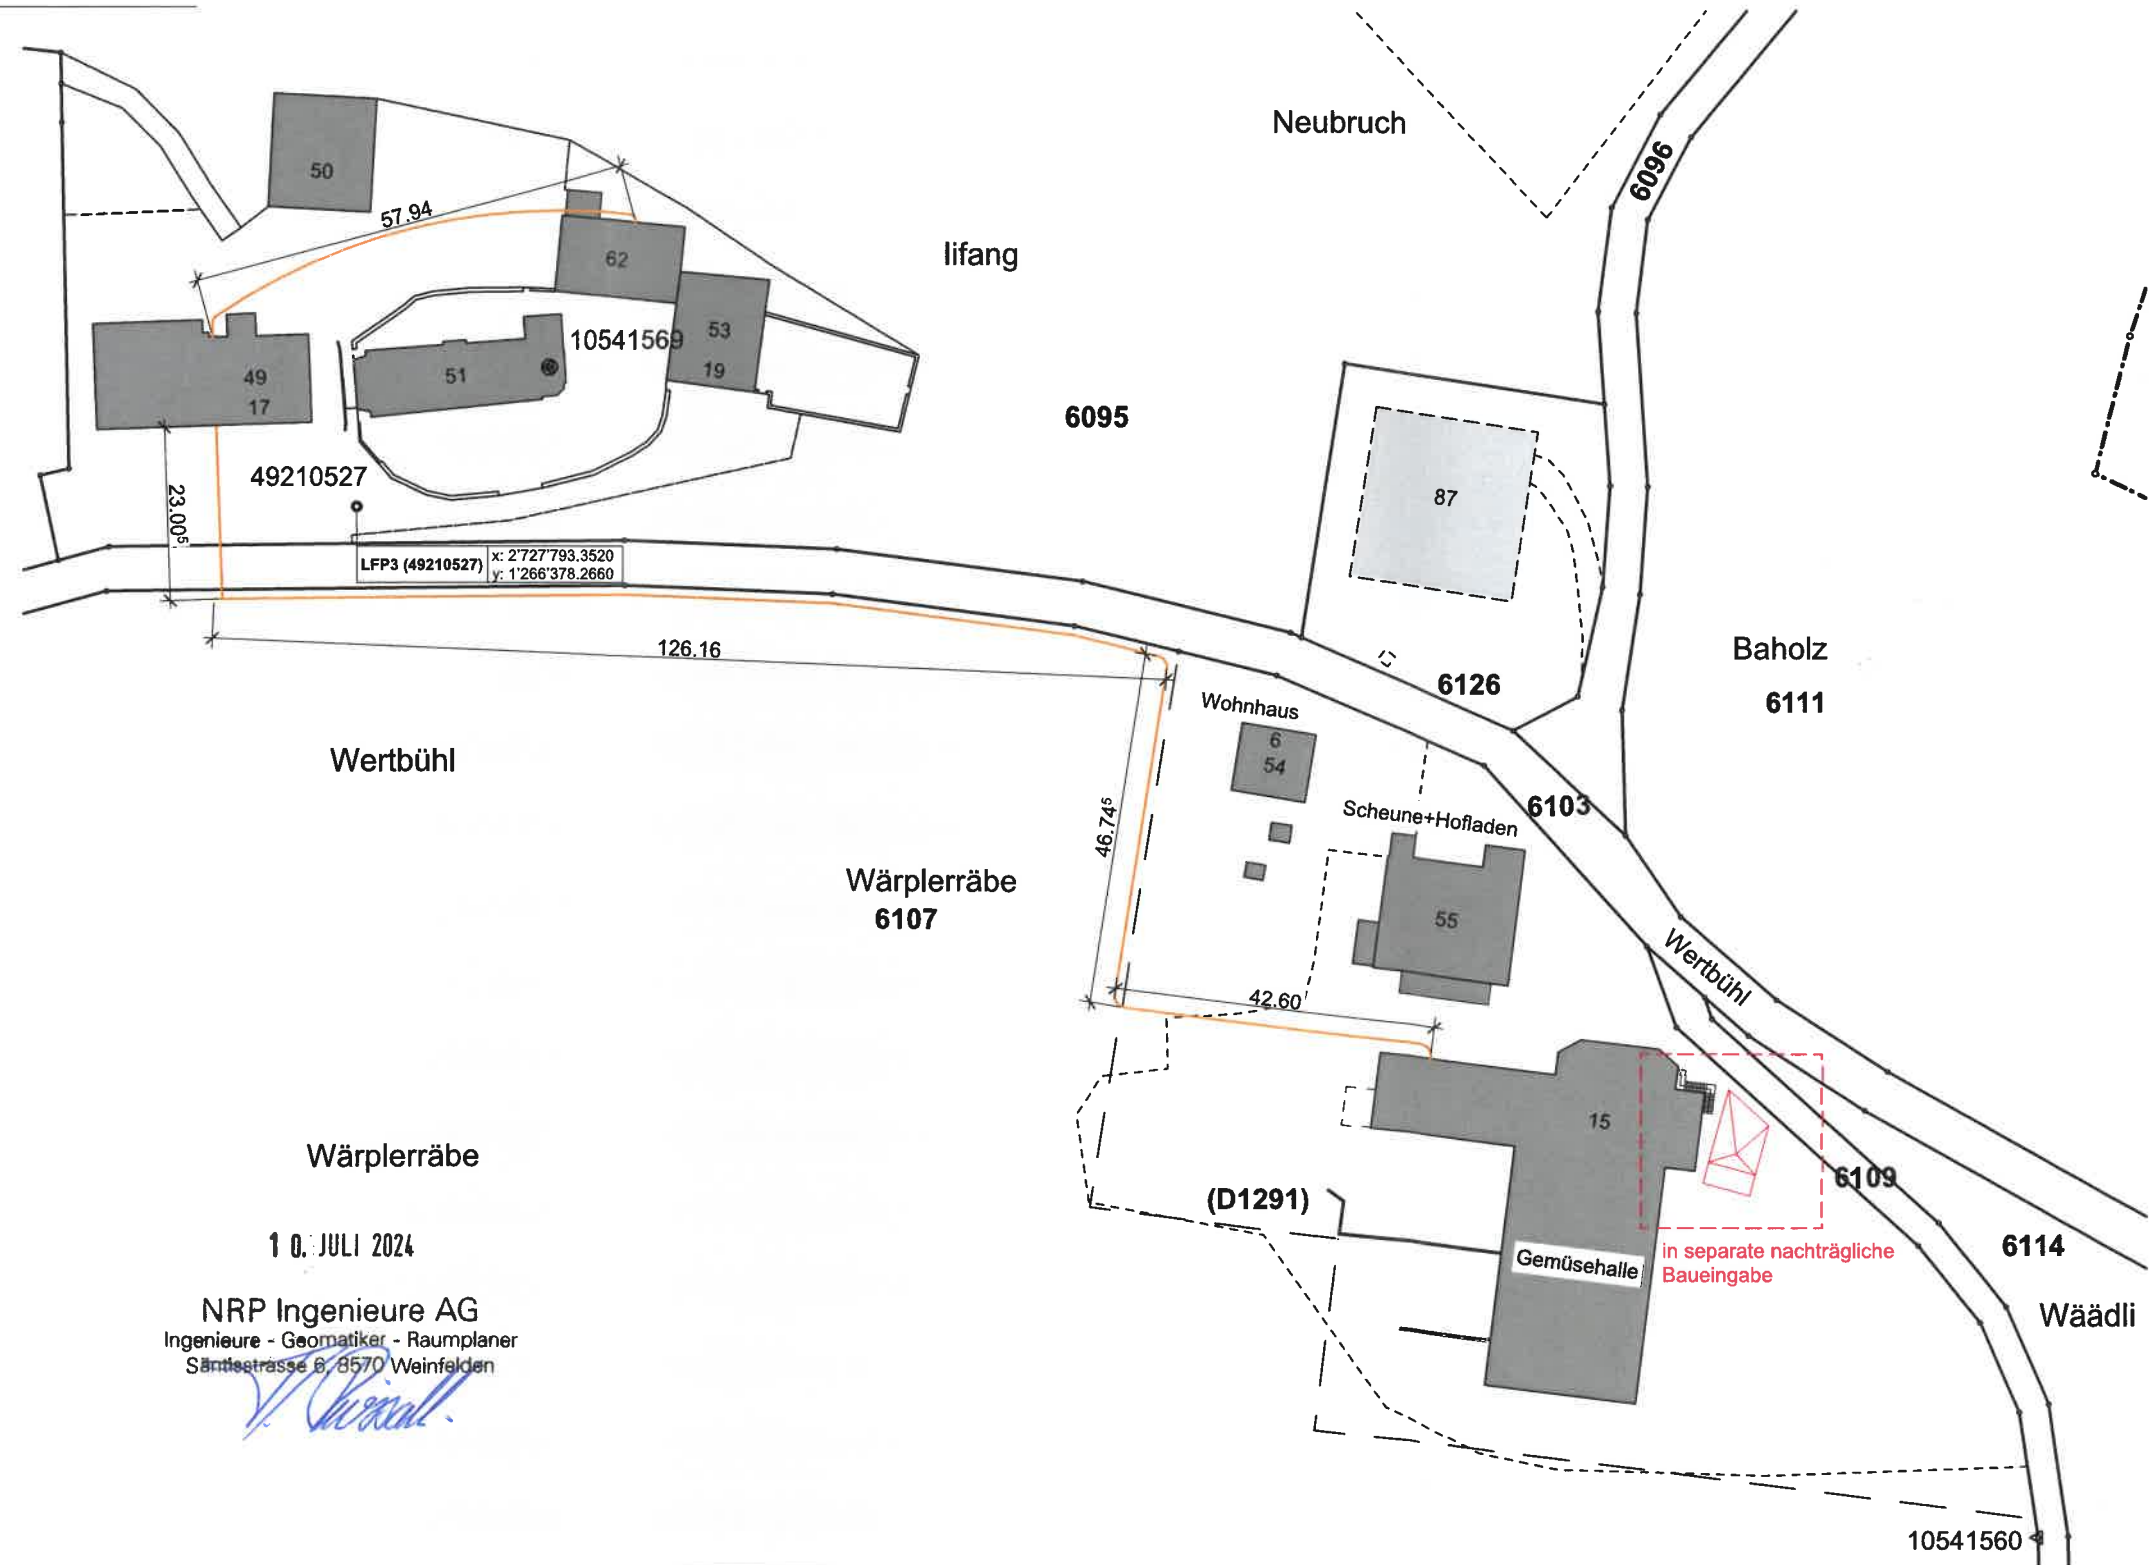

PROJEKTNUMMER:	23009	PARZELLENNR.:	D1291
PLANNUMMER:	32.4.1		
PLANGRÖSSE:	A3		
GEZEICHNET:	09.07.2024 / alö		
REVISION:			
		MEERESHÖHE:	±0.00 = 518.00

Situation
Baueingabe
1:1000

Auszug aus der amtlichen Vermessung
GEMEINDE:
Busznang

BAUHERR / GRUNDEIGENTÜMER:
Egger Gemüsebau AG
8575 Bürglen

PLANVERFASSER:
Egger Partner AG
9215 Schönenberg

- BESTAND
- ABBRUCH
- NEU
- SANIERUNG
- ±0.00
TERRAIN GEWACHSEN

10. JULI 2024
NRP Ingenieure AG
Ingenieure - Geomatiker - Raumplaner
Santestrasse 6, 8570 Weinfelden