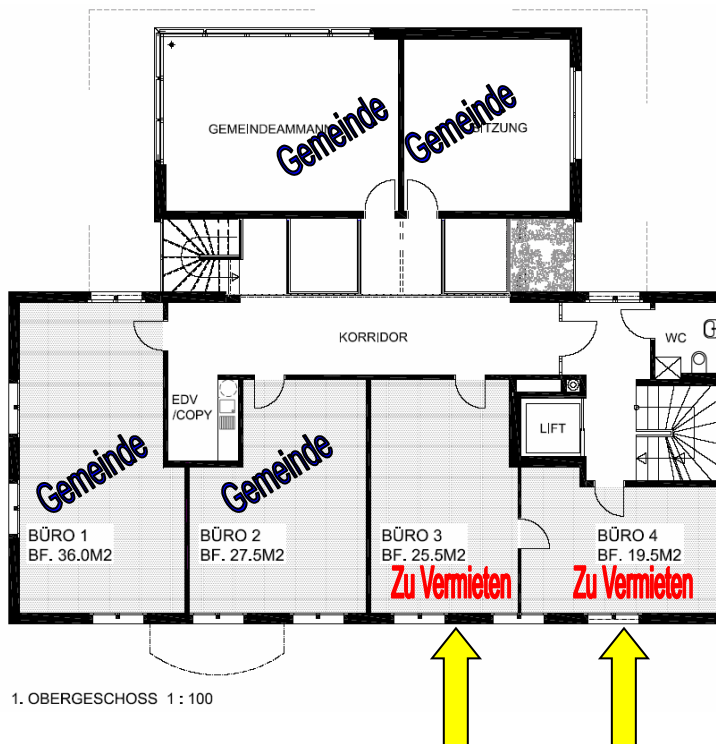

Hier in unserem Gemeindehaus in Bussnang vermieten wir **per 1. September 2019**

2 Büroräume

- Direkter Zugang
- Personenlift vorhanden
- Zwei Büroräume (Büro 3, 25.5 m² / Büro 4, 19.5 m²)
- WC auf der Etage
- Nähe Bahnhof (300 Meter)
- 1 Autoparkplatz vor dem Gemeindehaus vorhanden