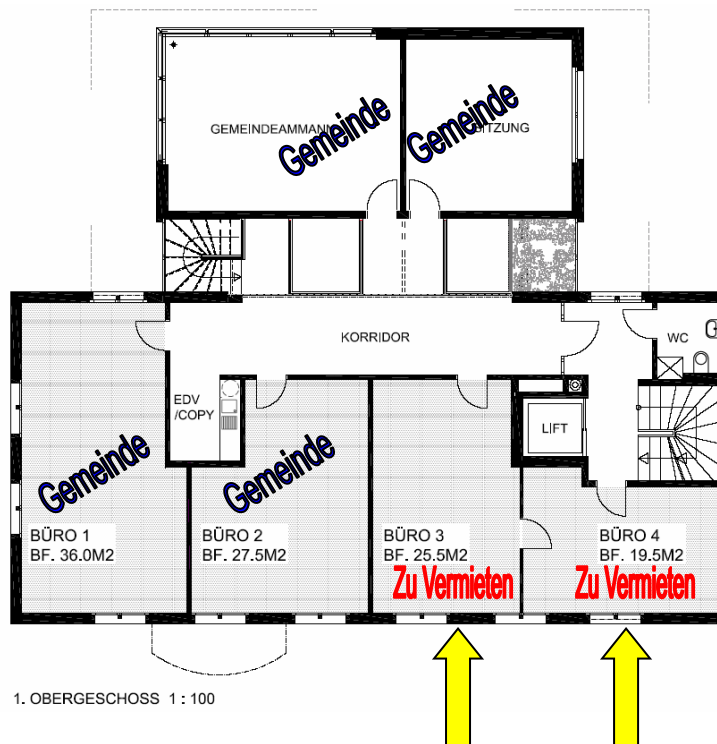

Hier in unserem Gemeindehaus in Bussnang vermieten wir **per 1. November 2017**

2 Büroräume

- Direkter Zugang
- Personenlift vorhanden
- Zwei Büroräume (Büro 3, 25.5 m² / Büro 4, 19.5 m²)
- WC auf der Etage
- Nähe Bahnhof (300 Meter)
- 1 Autoparkplatz vor dem Gemeindehaus vorhanden